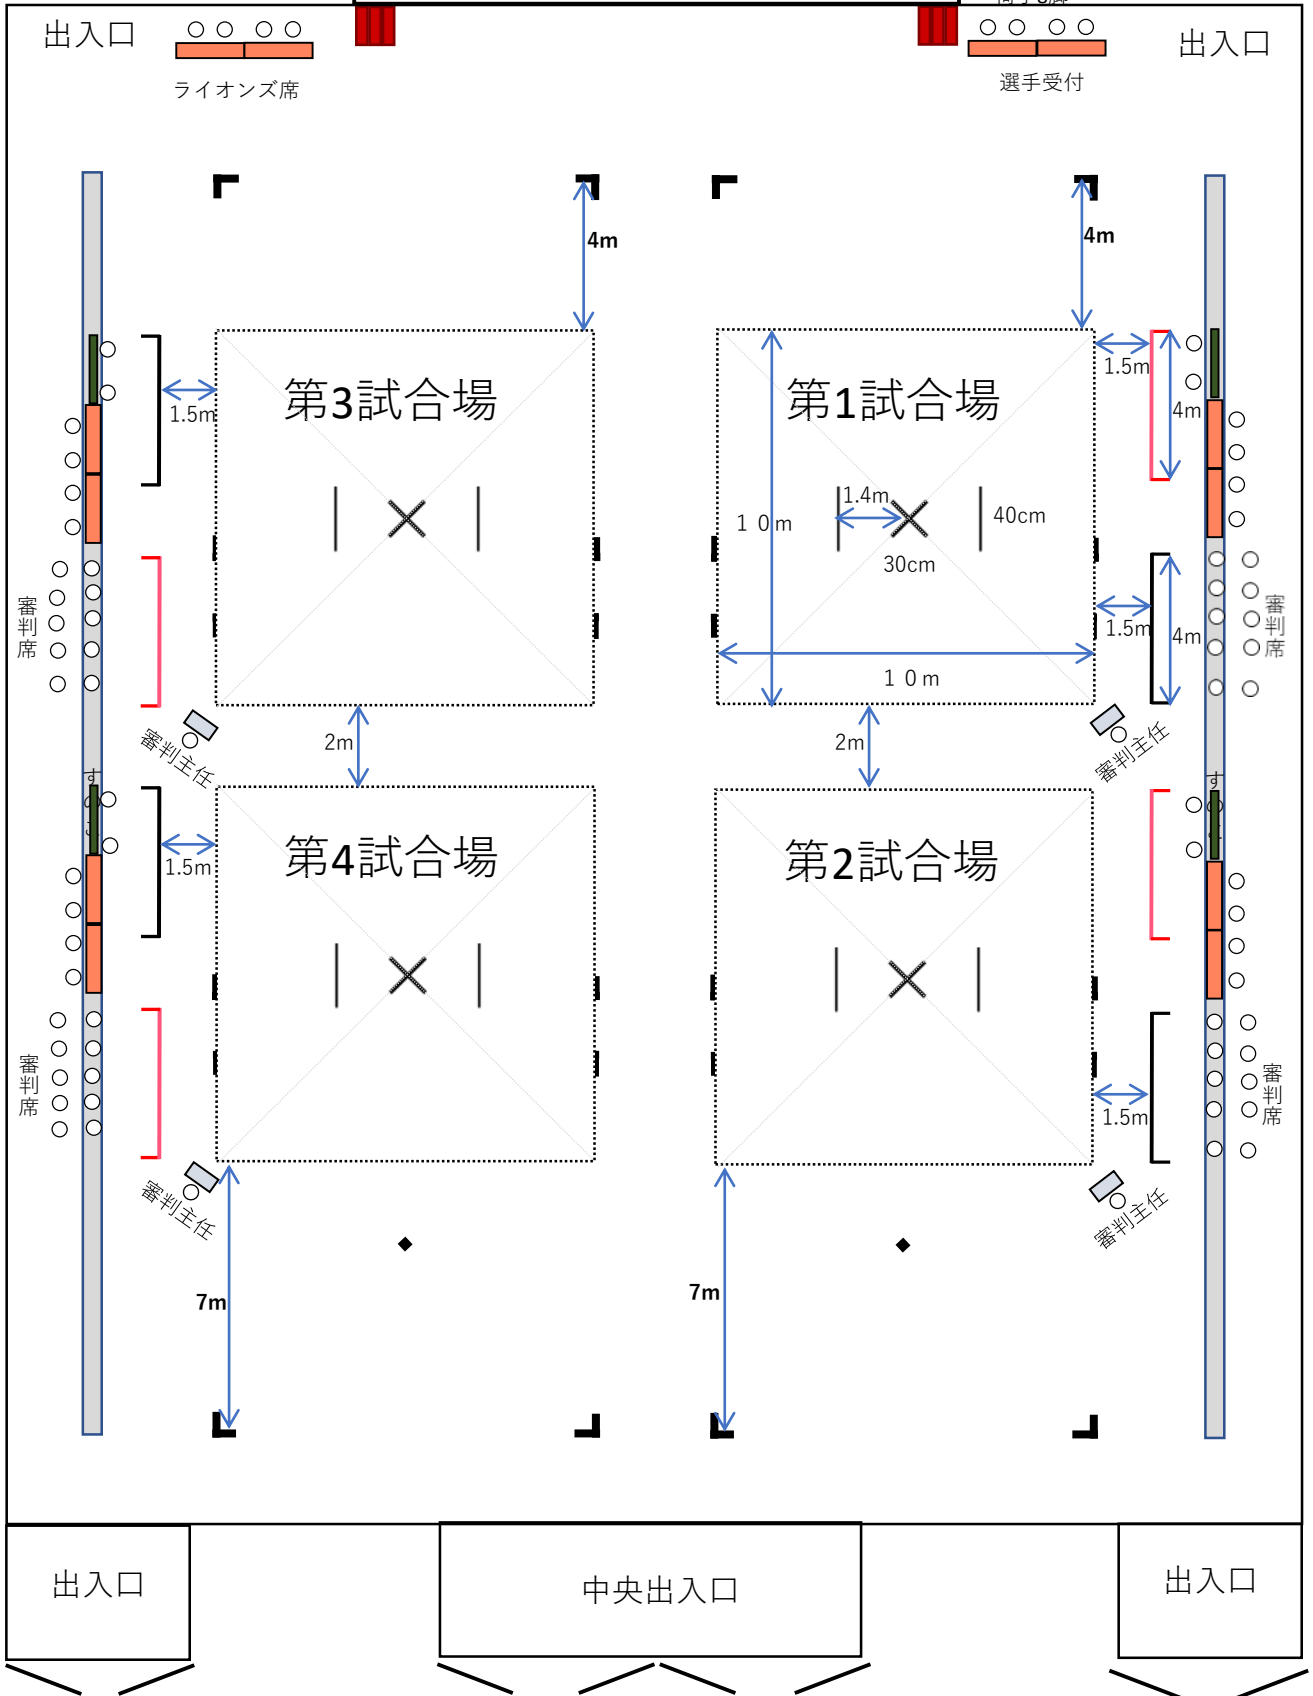

# 会場レイアウト (会場設営)

2階へ

2階へ

## 【1試合あたり】

- 掲示黑板1台
- 補助員机2台
- 主任机1台
- 審判椅子10脚
- 主任椅子1脚
- 補助員椅子6脚

## ステージ

## 【ステージ上】

- 演台1台
- 机10台
- 椅子18脚
- 【選手受付・ライオンズ席】
- 机4台
- 椅子8脚

二階玄関ホール