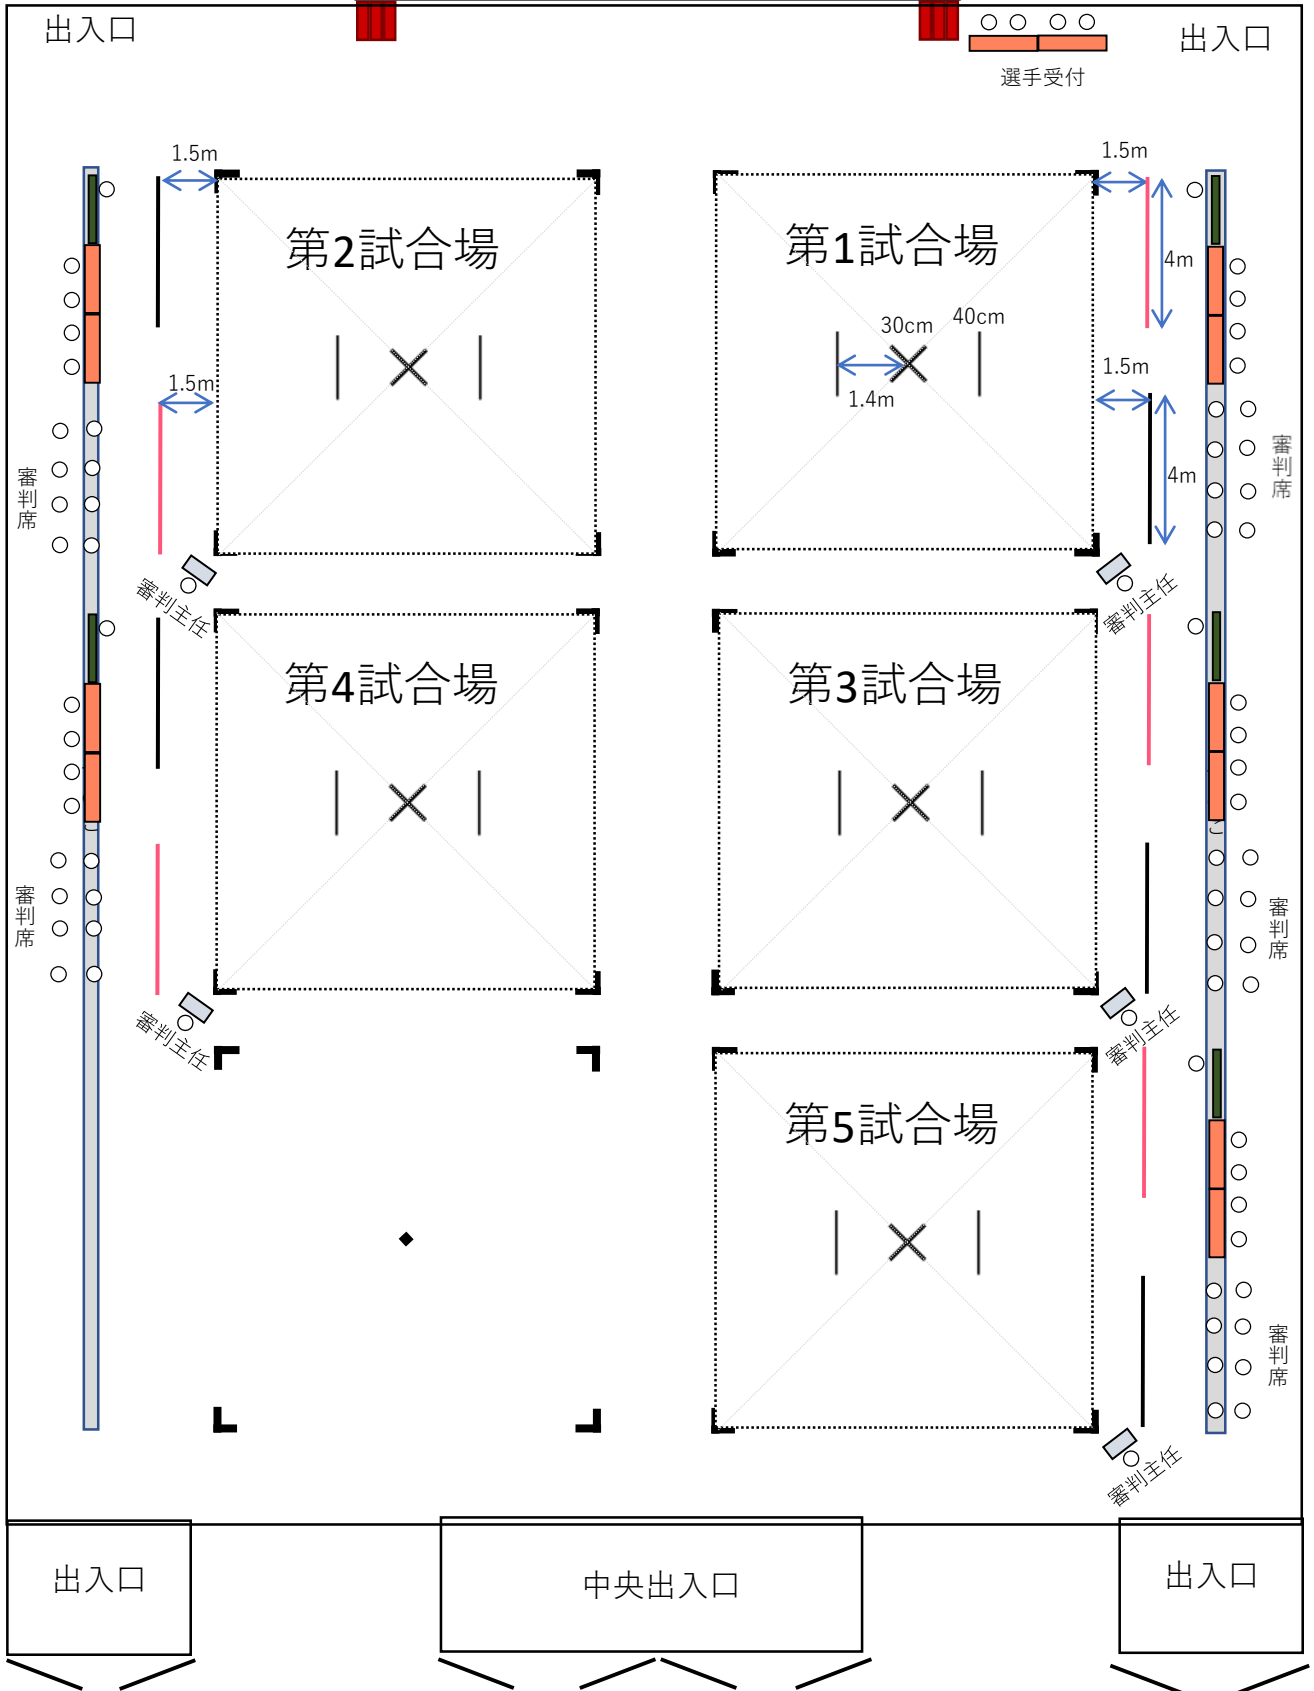

会場レイアウト (会場設営)

2階へ

2階へ

【1試合あたり】
 掲示黑板1台
 補助員机2台
 主任机1台
 審判椅子8脚
 主任椅子1脚
 補助員椅子5脚

【ステージ上】
 演台1台
 机10台
 椅子16脚
 【受付】
 机2台
 椅子4脚

二階玄関ホール

凡例

- 椅子
- 長机
- ▲ 消毒液
- 黑板
- ◇ 学校机
- フェンス