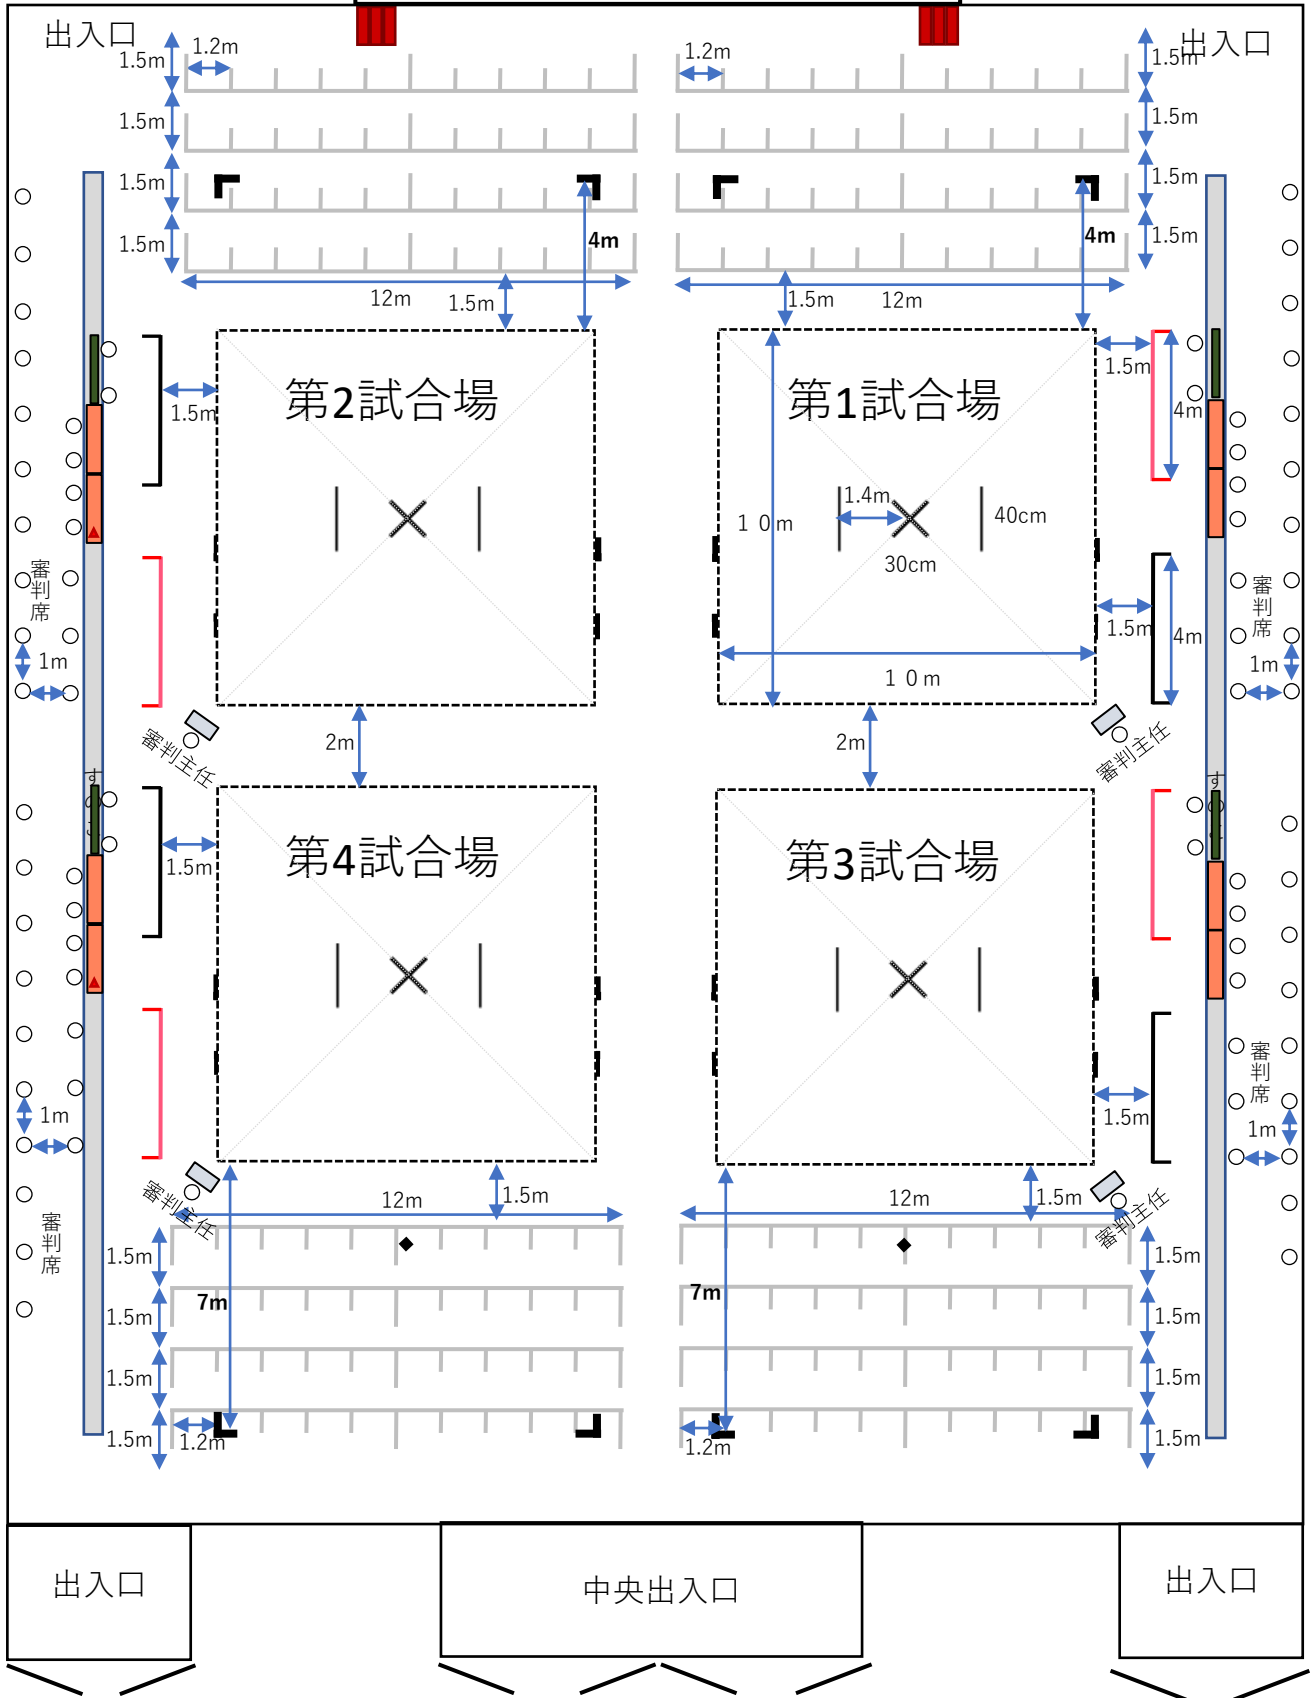

# 会場レイアウト（会場設営）

2階へ

2階へ

【1試合あたり】

- 掲示黑板1台
- 補助員机2台
- 主任机1台
- 審判椅子13脚
- 主任椅子1脚
- 補助員椅子6脚

## ステージ

【ステージ上】

- 演台1台
- 机9台
- 椅子16脚

【受け付け】

- 机4台
- 椅子8脚

二階玄関ホール