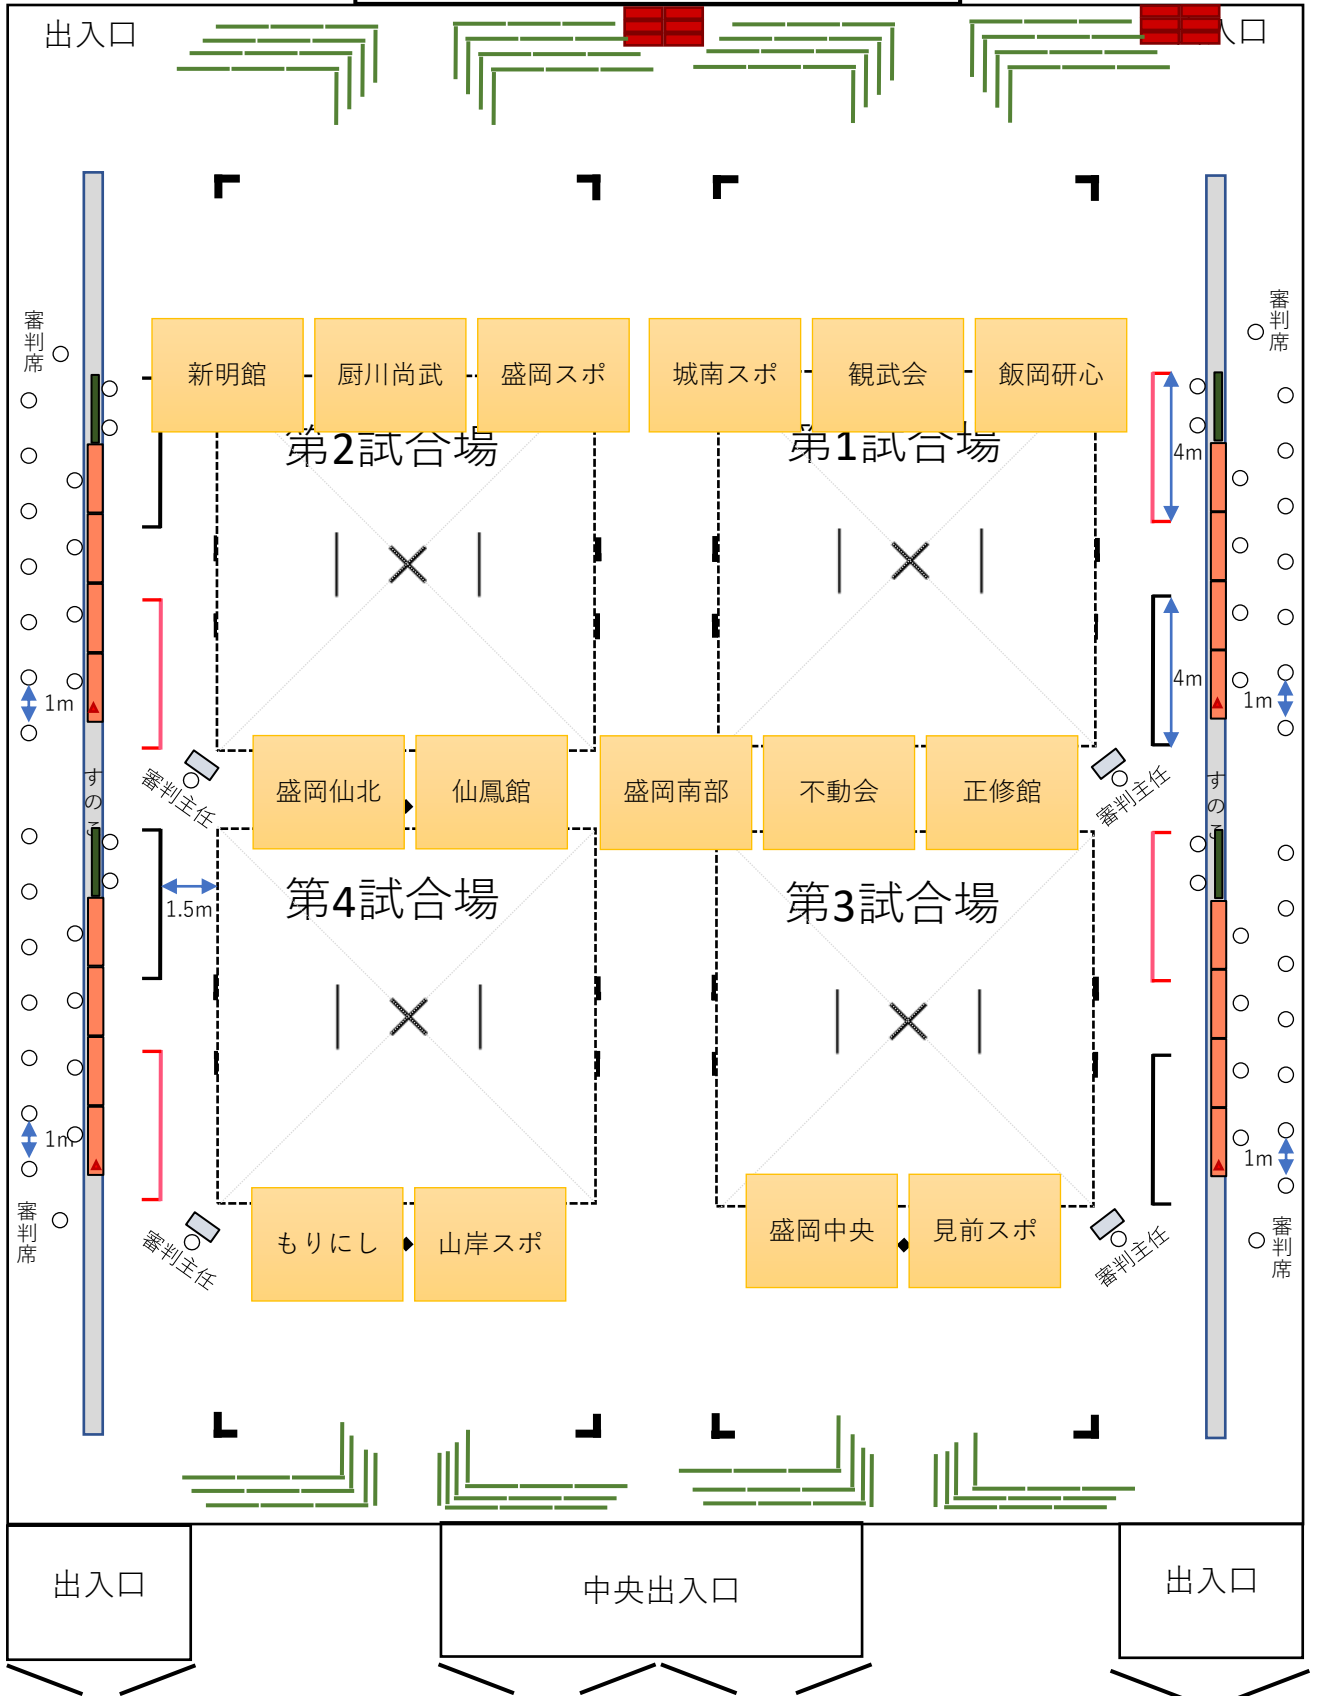

会場レイアウト（会場設営）

2階へ

2階へ

ステージ

机 : 30台
椅子 : 74脚

二階玄関ホール

凡例

- 椅子
- 長机
- 消毒液
- 黑板
- 学校机
- フェンス

会場レイアウト (小学生アップ練習)

2階へ

2階へ

ステージ

二階玄関ホール

凡例

- 椅子
- 長机
- ▲ 消毒液
- 黒板
- ◇ 学校机
- フェンス

会場レイアウト (小学生試合開始前)

会場レイアウト (中学生試合開始前)

2階へ

2階へ

ステージ

二階玄関ホール

凡例

- 椅子
- 長机
- 消毒液
- 黒板
- 学校机
- フェンス
- 選手
- 監督

会場レイアウト (高校生アップ練習)

会場レイアウト (高校生男子試合開始前)

2階へ

2階へ

ステージ

二階玄関ホール

凡例

- 椅子
- 長机
- 消毒液
- 黑板
- 学校机
- フェンス
- 選手
- 監督

会場レイアウト (高校生女子試合開始前)