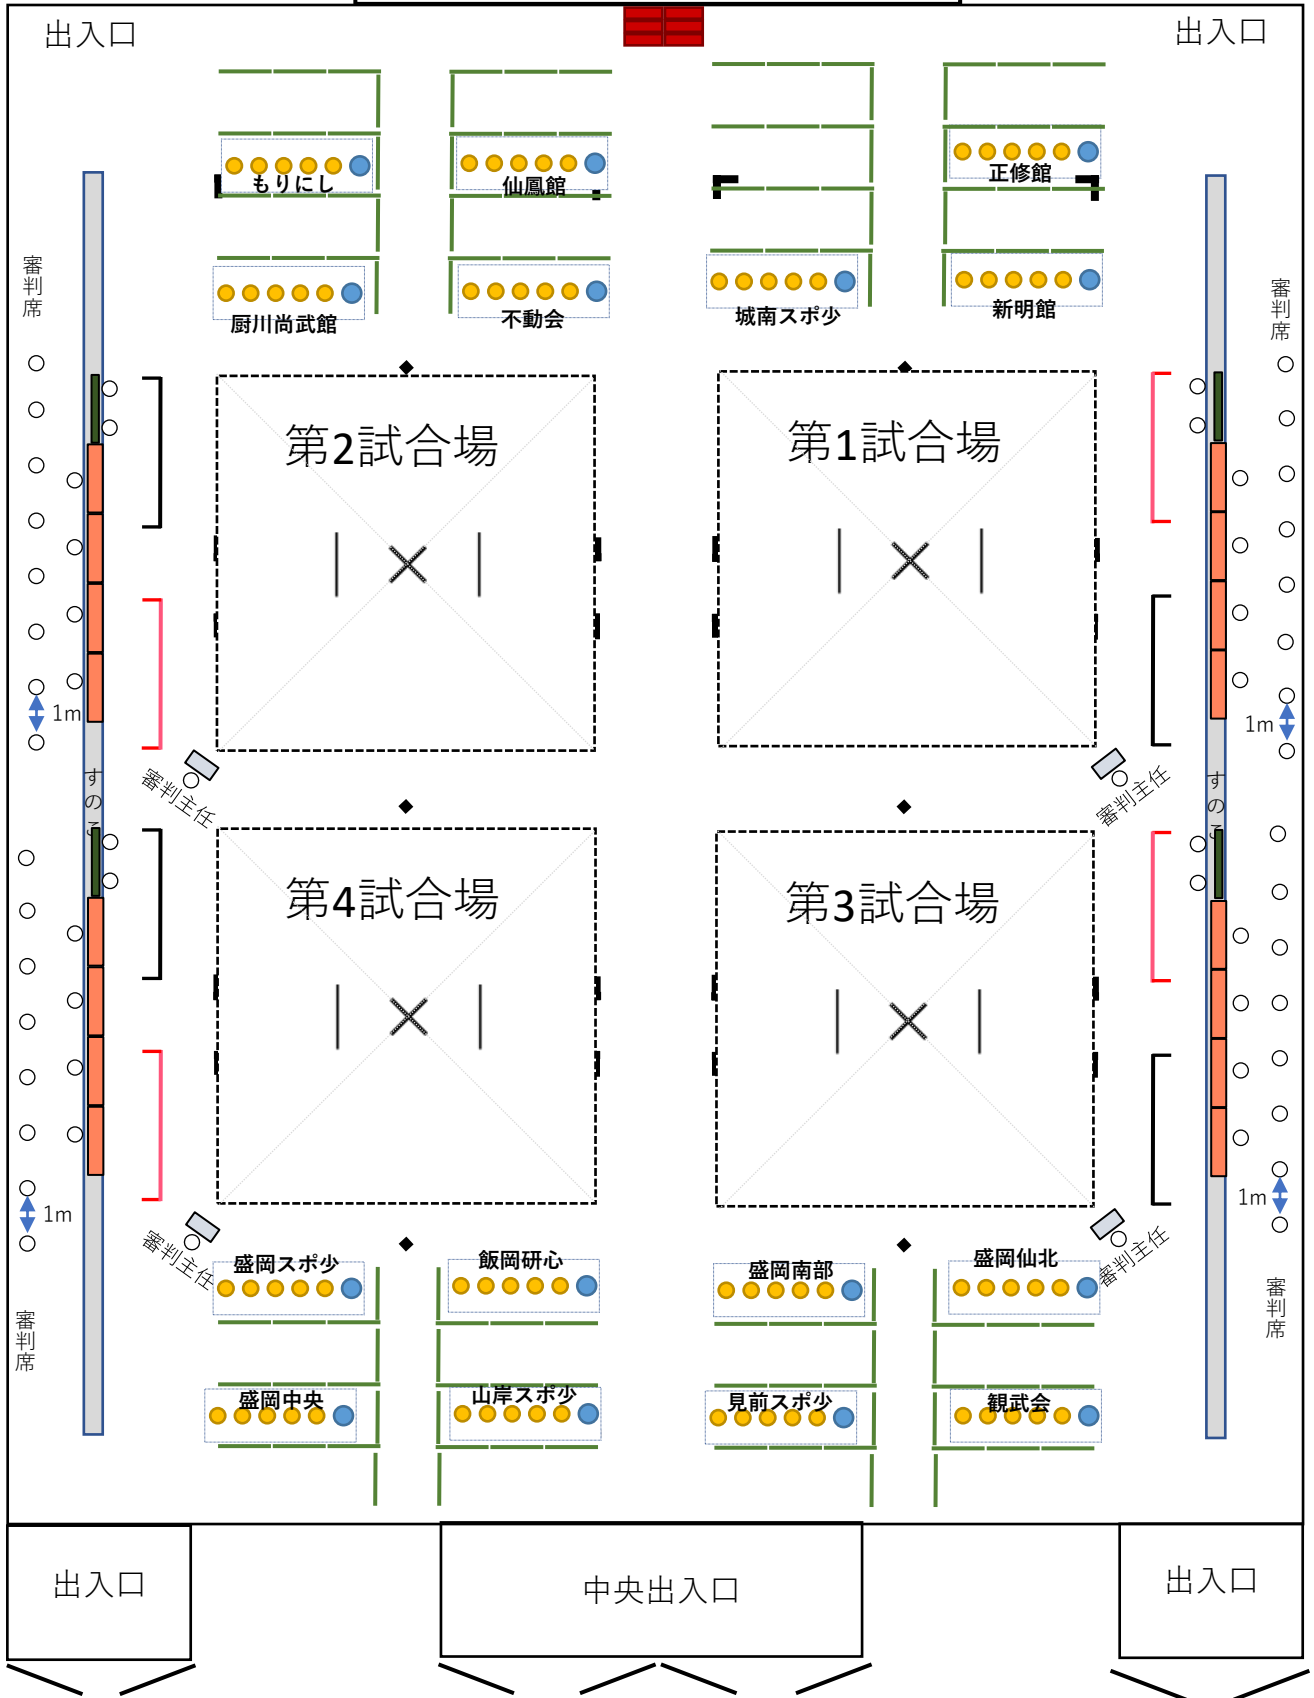

会場レイアウト (小学生試合開始前)

2階へ

2階へ

ステージ

二階玄関ホール

凡例

- 椅子
- 長机
- ▲ 消毒液
- 黒板
- 学校机
- フェンス
- 選手
- 監督