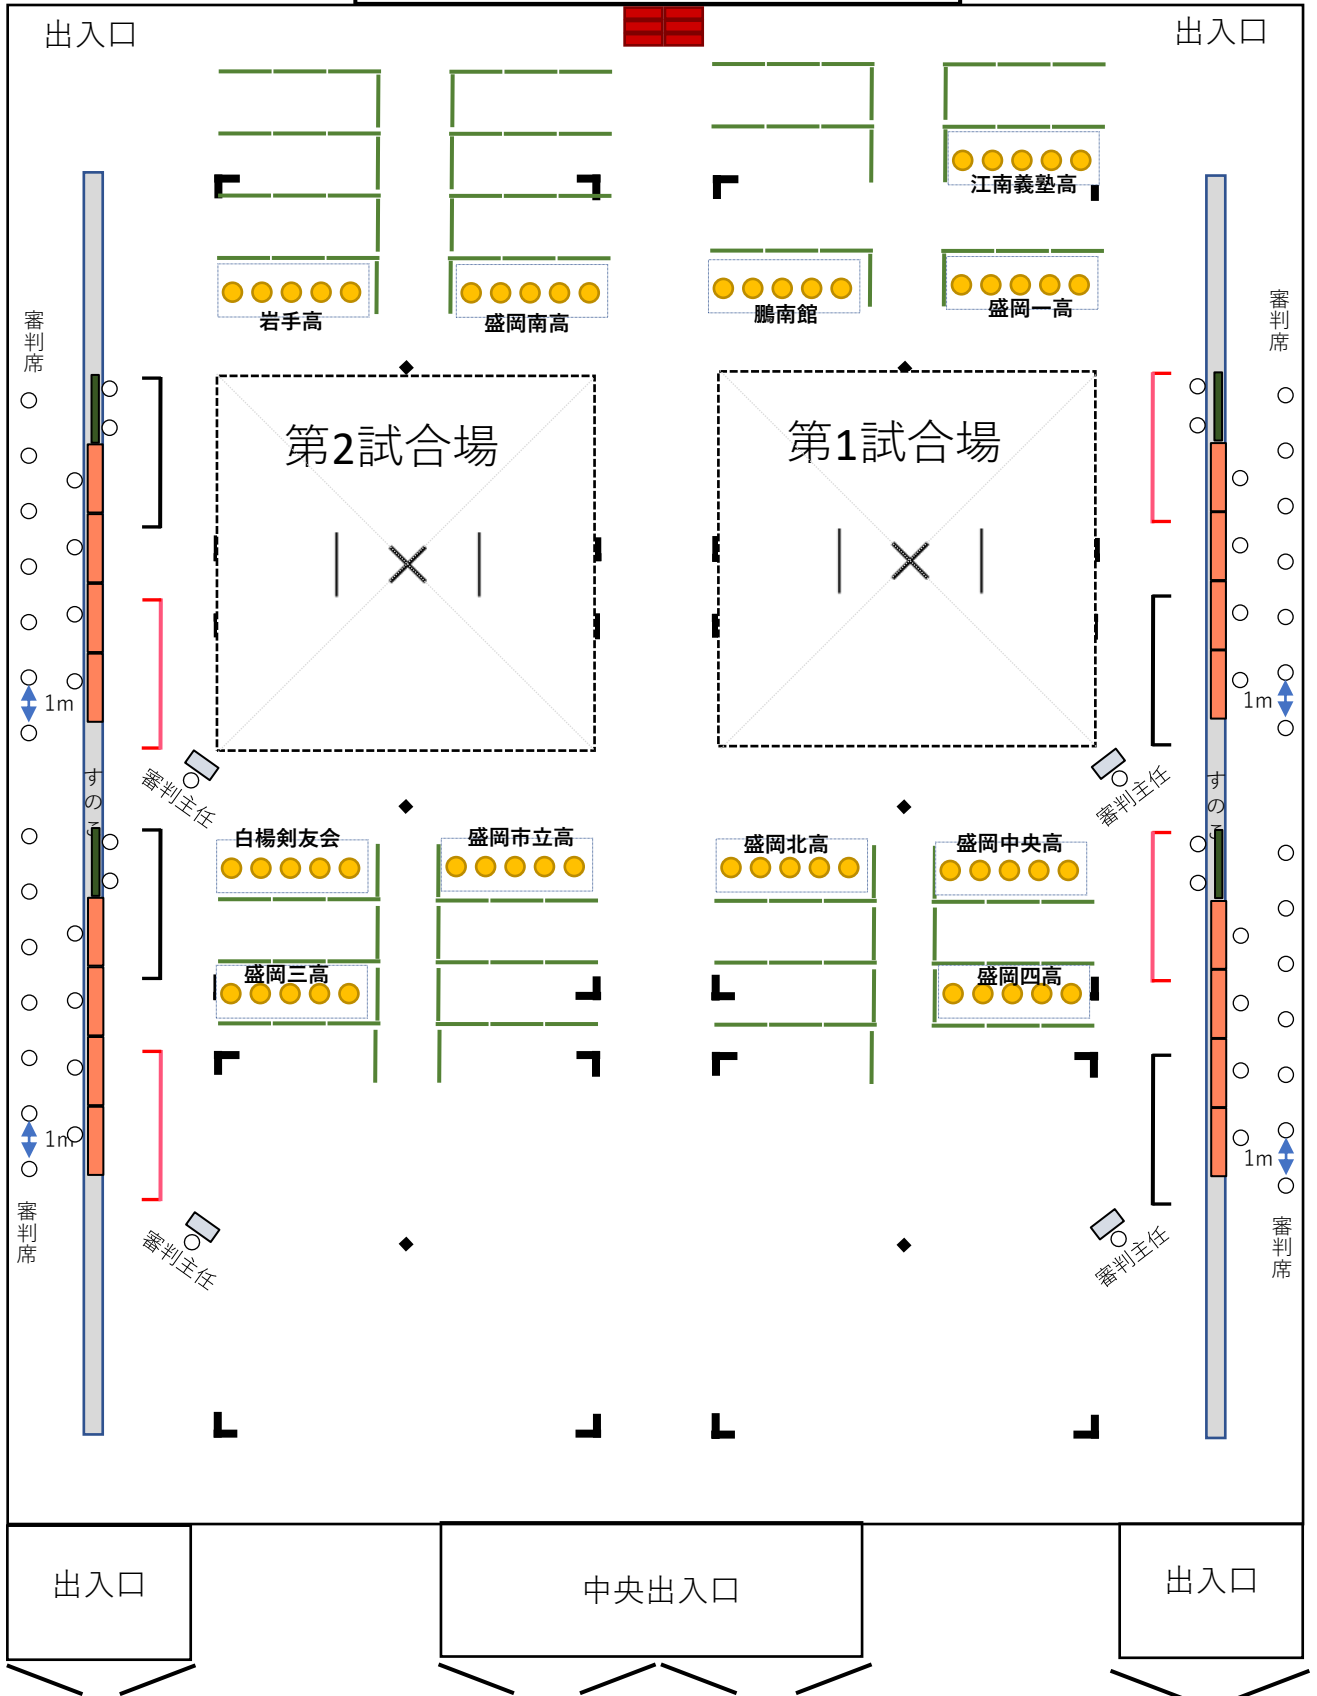

2階へ

ステージ

机 : 30台
椅子 : 74脚

出入口

入口

二階玄関ホール

凡例

- 椅子
- 長机
- ▲ 消毒液
- 黒板
- ◇ 学校机
- フェンス

会場レイアウト (中学生試合開始前)

2階へ

2階へ

ステージ

二階玄関ホール

凡例

- 椅子
- 長机
- 消毒液
- 黒板
- 学校机
- フェンス
- 選手
- 監督

会場レイアウト (高校生アップ練習)

会場レイアウト (高校生男子試合開始前)

2階へ

2階へ

ステージ

二階玄関ホール

凡例

- 椅子
- 長机
- 消毒液
- 黑板
- 学校机
- フェンス
- 選手
- 監督

会場レイアウト (高校生女子試合開始前)