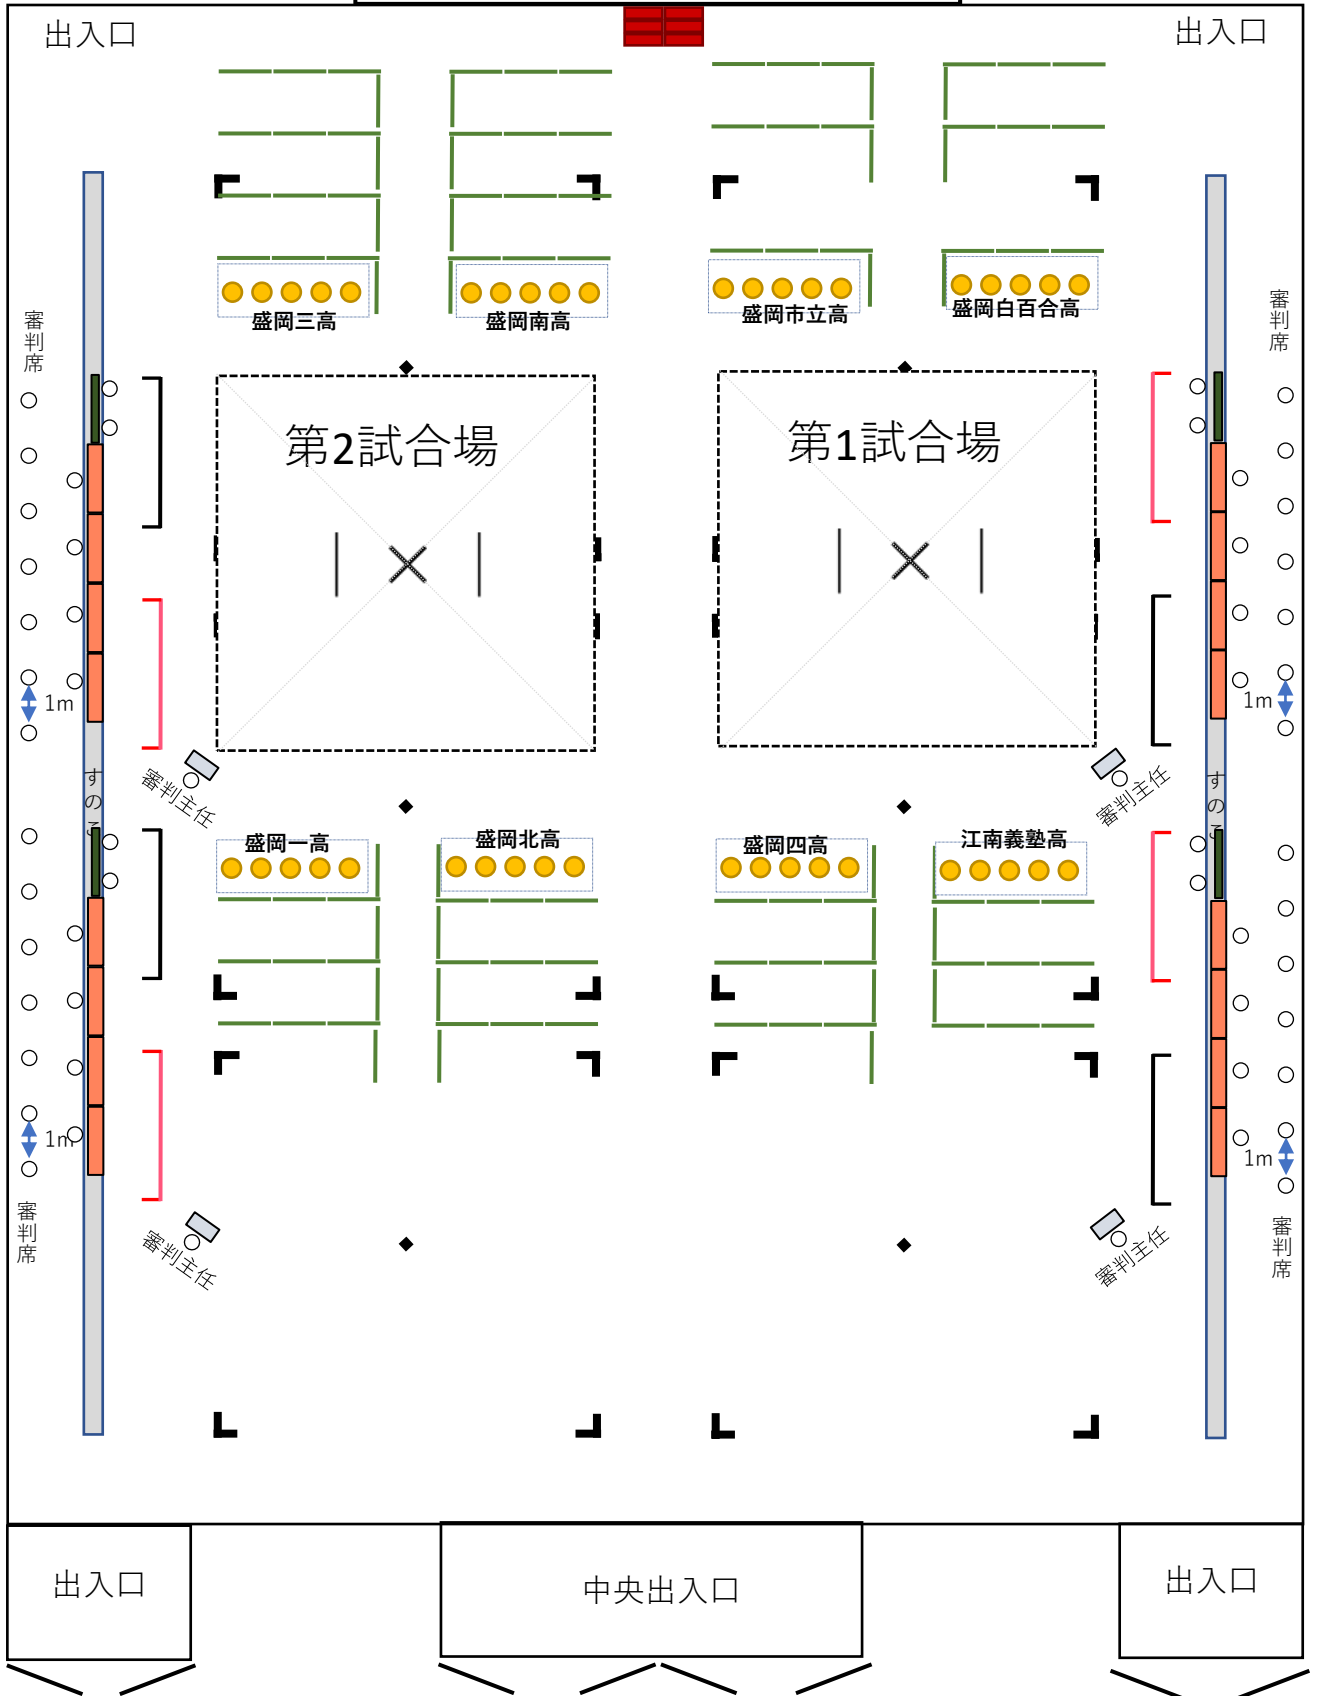

会場レイアウト (高校生女子試合開始前)

2階へ

2階へ

ステージ

二階玄関ホール

凡例

- 椅子
- 長机
- 消毒液
- 黑板
- 学校机
- フェンス
- 選手
- 監督