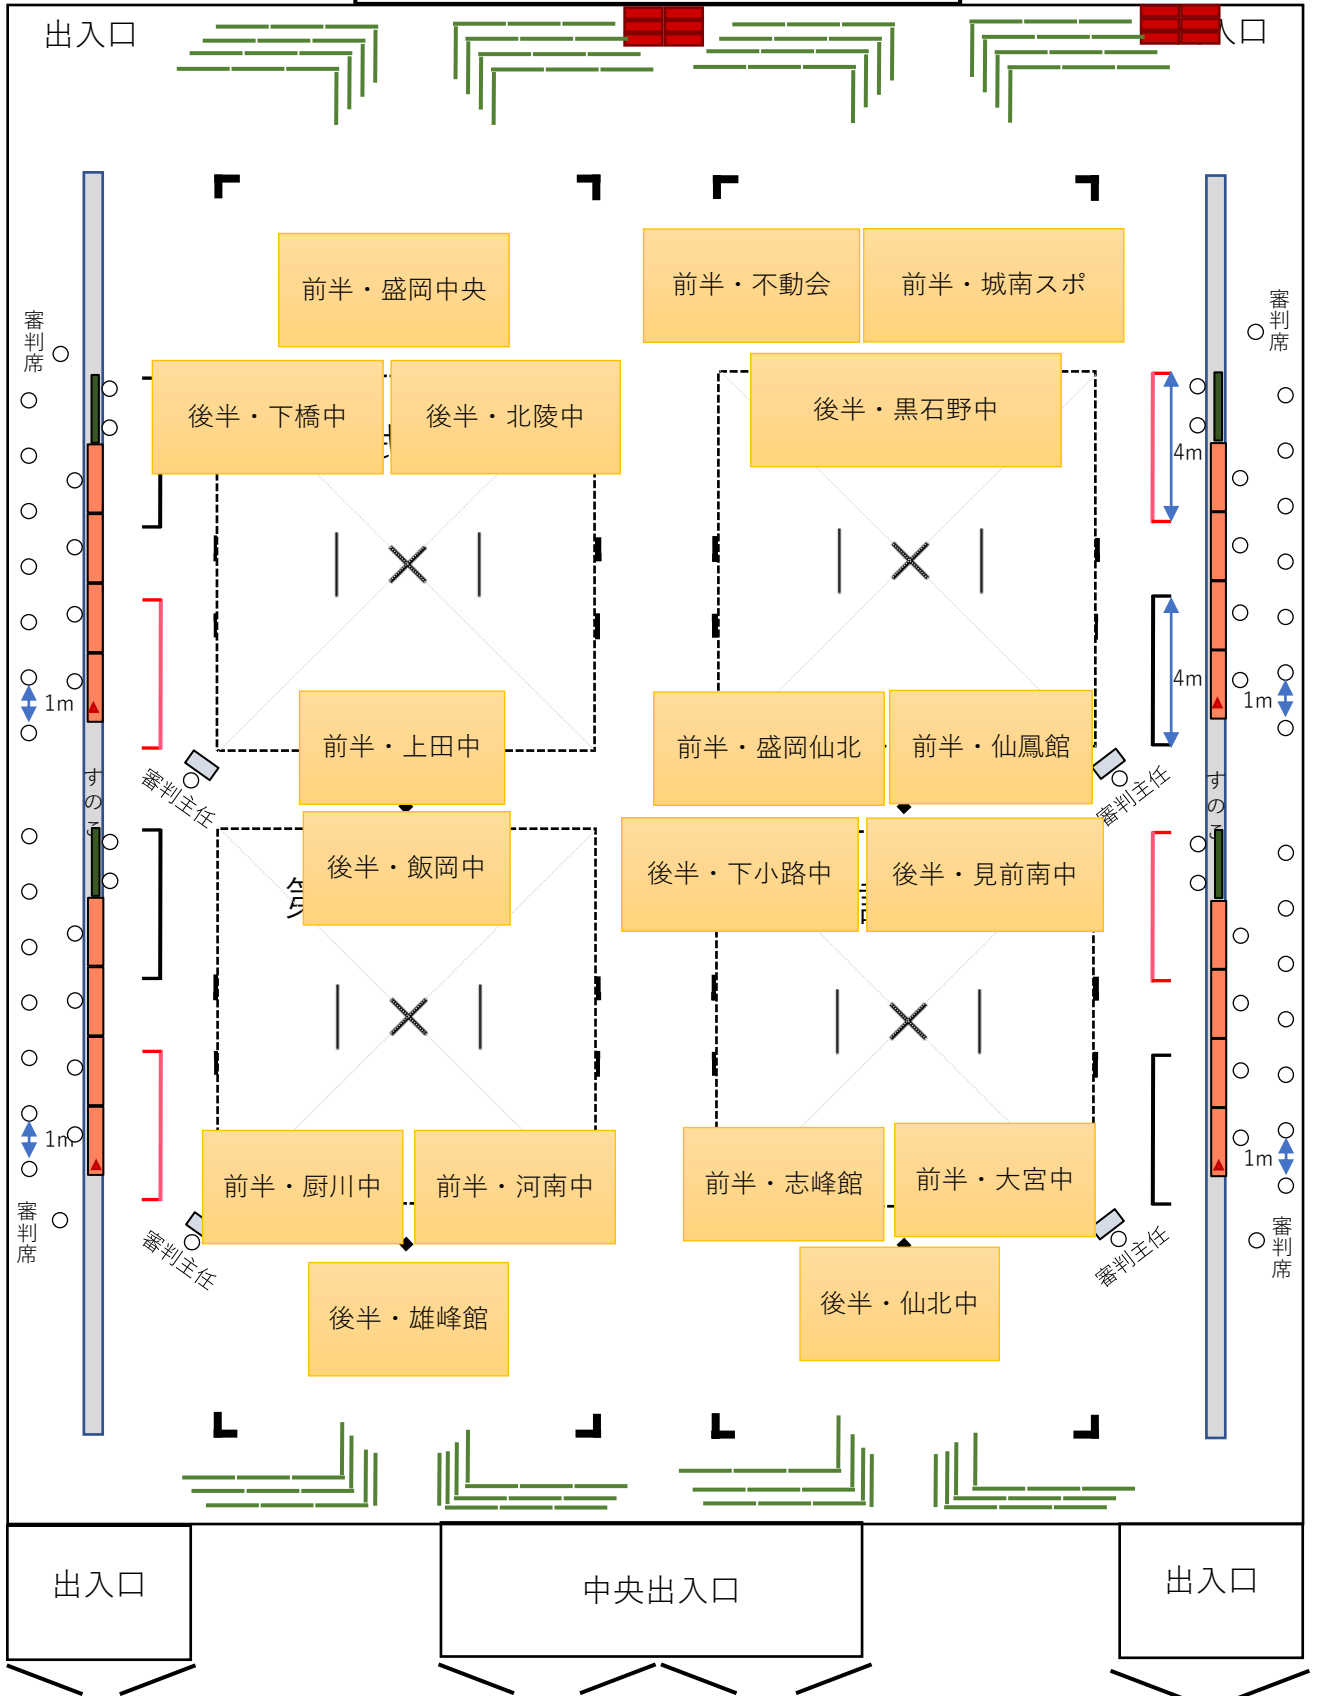

2階へ

ステージ

机 : 30台
椅子 : 74脚

出入口

入口

二階玄関ホール

凡例

- 椅子
- 長机
- ▲ 消毒液
- 黒板
- ◇ 学校机
- フェンス

会場レイアウト (中学生試合開始前)

2階へ

2階へ

ステージ

二階玄関ホール

凡例

- 椅子
- 長机
- 消毒液
- 黒板
- 学校机
- フェンス
- 選手
- 監督

会場レイアウト (高校生アップ練習)

会場レイアウト (高校生男子試合開始前)

2階へ

2階へ

ステージ

二階玄関ホール

凡例

- 椅子
- 長机
- 消毒液
- 黑板
- 学校机
- フェンス
- 選手
- 監督

会場レイアウト (高校生女子試合開始前)