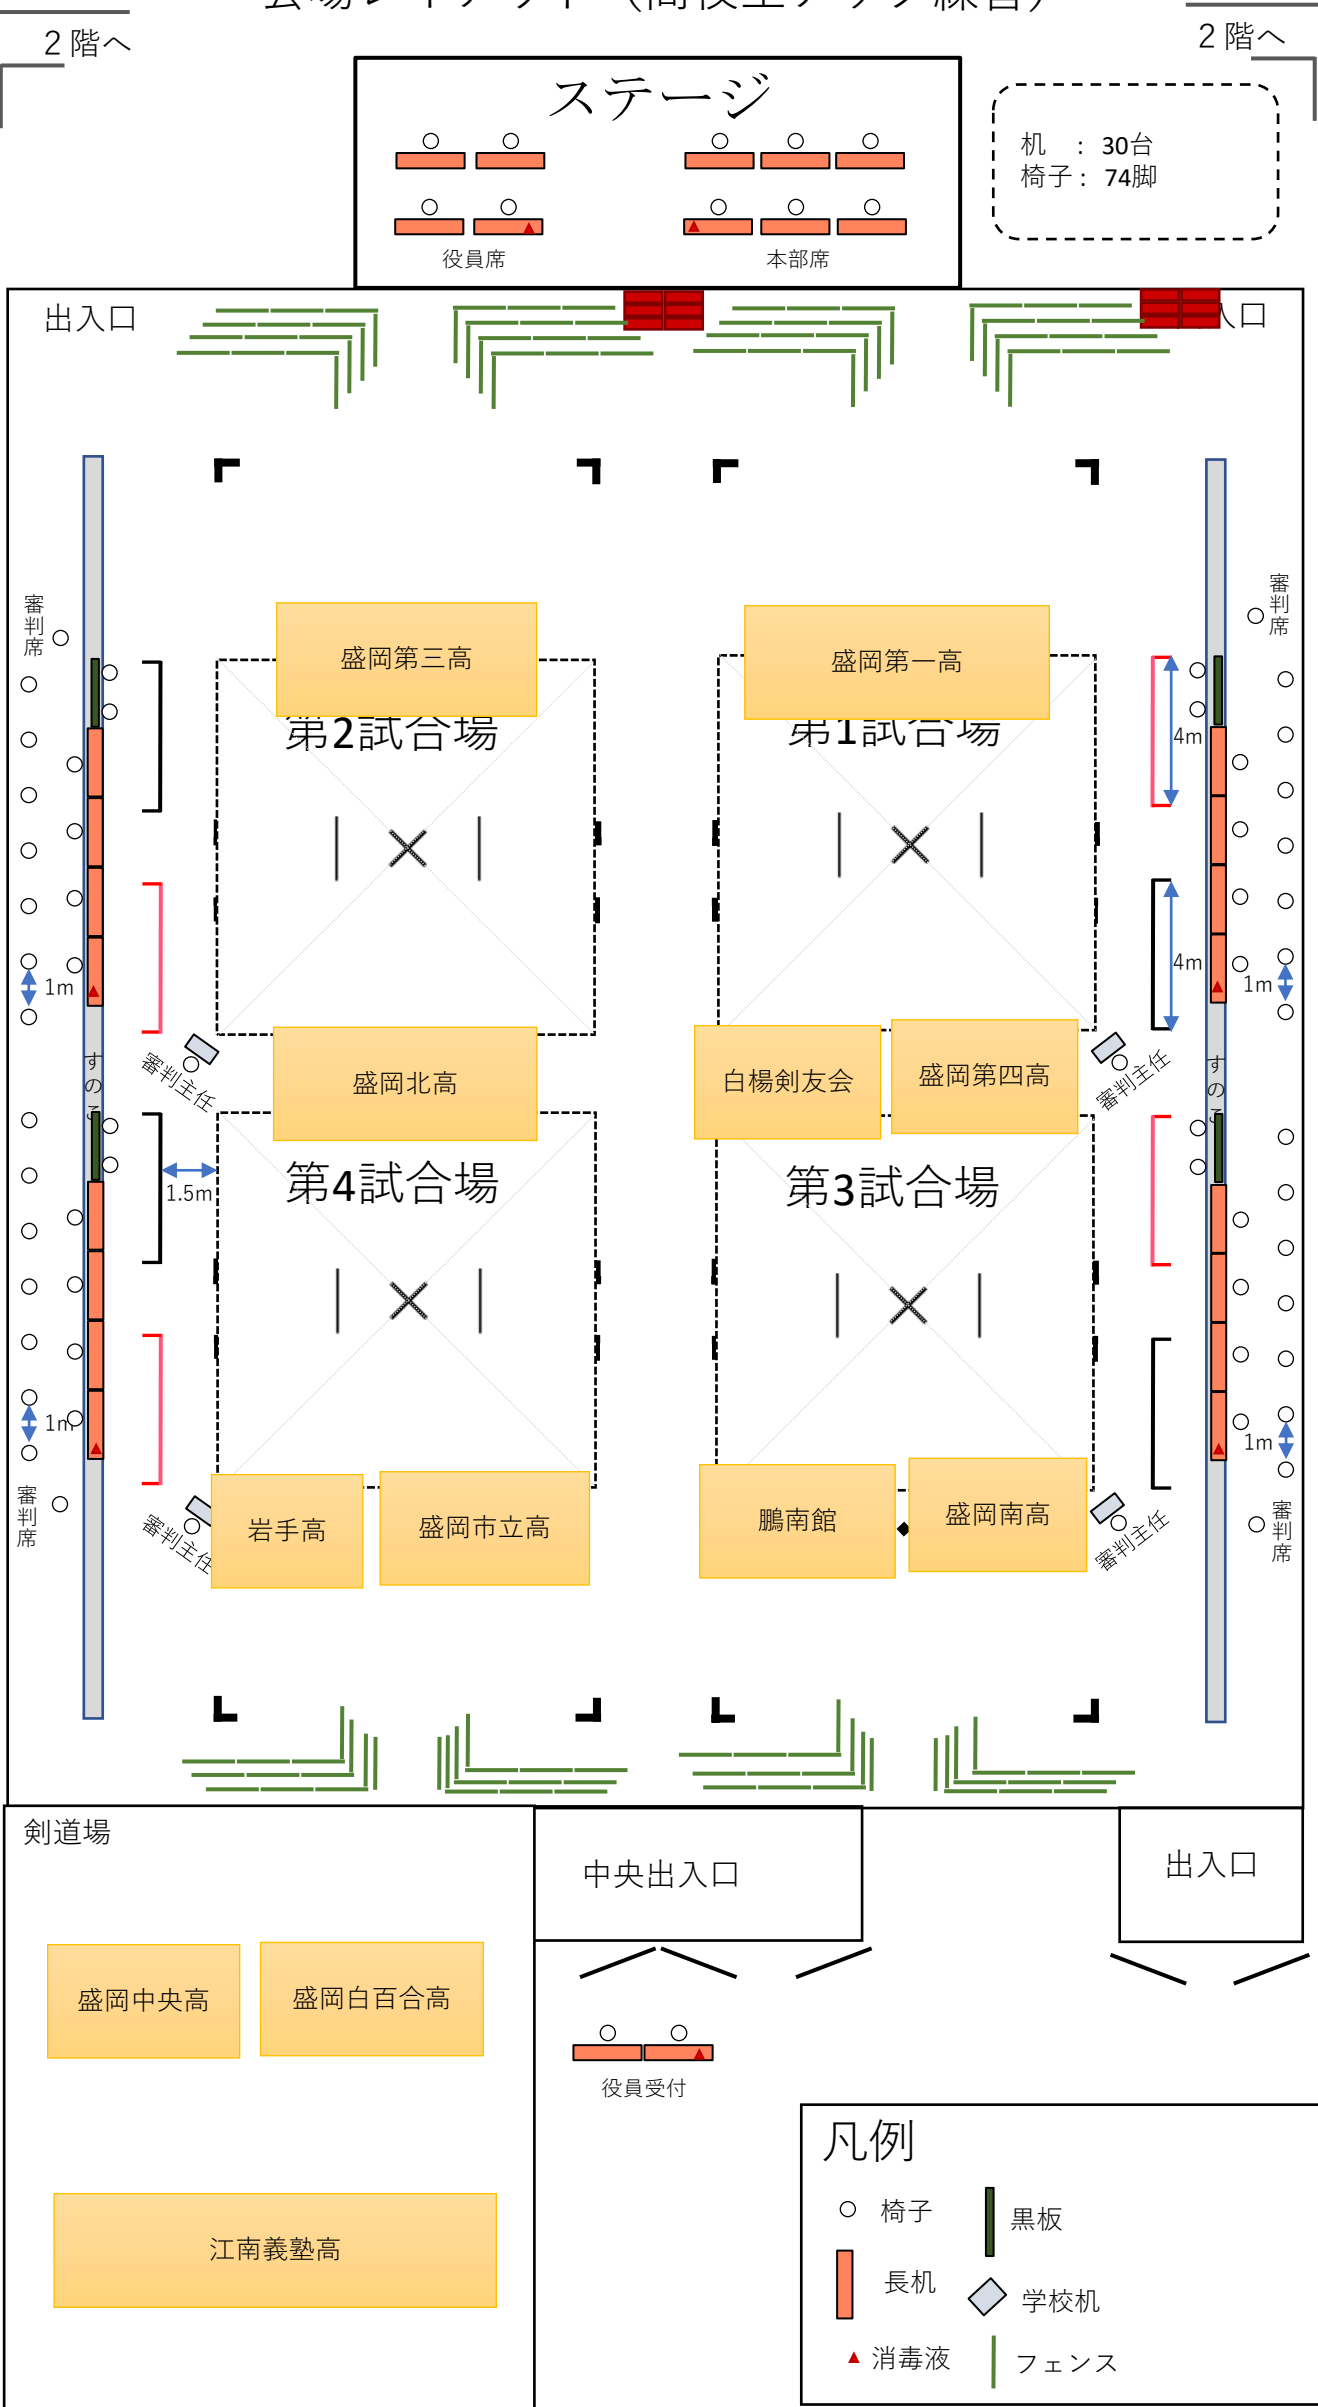

会場レイアウト（会場設営）

2階へ

2階へ

ステージ

机 : 30台
椅子 : 74脚

二階玄関ホール

凡例

- 椅子
- 長机
- 消毒液
- 黑板
- 学校机
- フェンス

2階へ

ステージ

机 : 30台
椅子 : 74脚

出入口

入口

二階玄関ホール

凡例

- 椅子
- 長机
- ▲ 消毒液
- 黒板
- ◇ 学校机
- フェンス

会場レイアウト (中学生試合開始前)

2階へ

2階へ

ステージ

二階玄関ホール

凡例

- 椅子
- 長机
- 消毒液
- 黒板
- 学校机
- フェンス
- 選手
- 監督

会場レイアウト (高校生アップ練習)

会場レイアウト (高校生男子試合開始前)

2階へ

2階へ

ステージ

二階玄関ホール

凡例

- 椅子
- 長机
- 消毒液
- 黑板
- 学校机
- フェンス
- 選手
- 監督

会場レイアウト (高校生女子試合開始前)