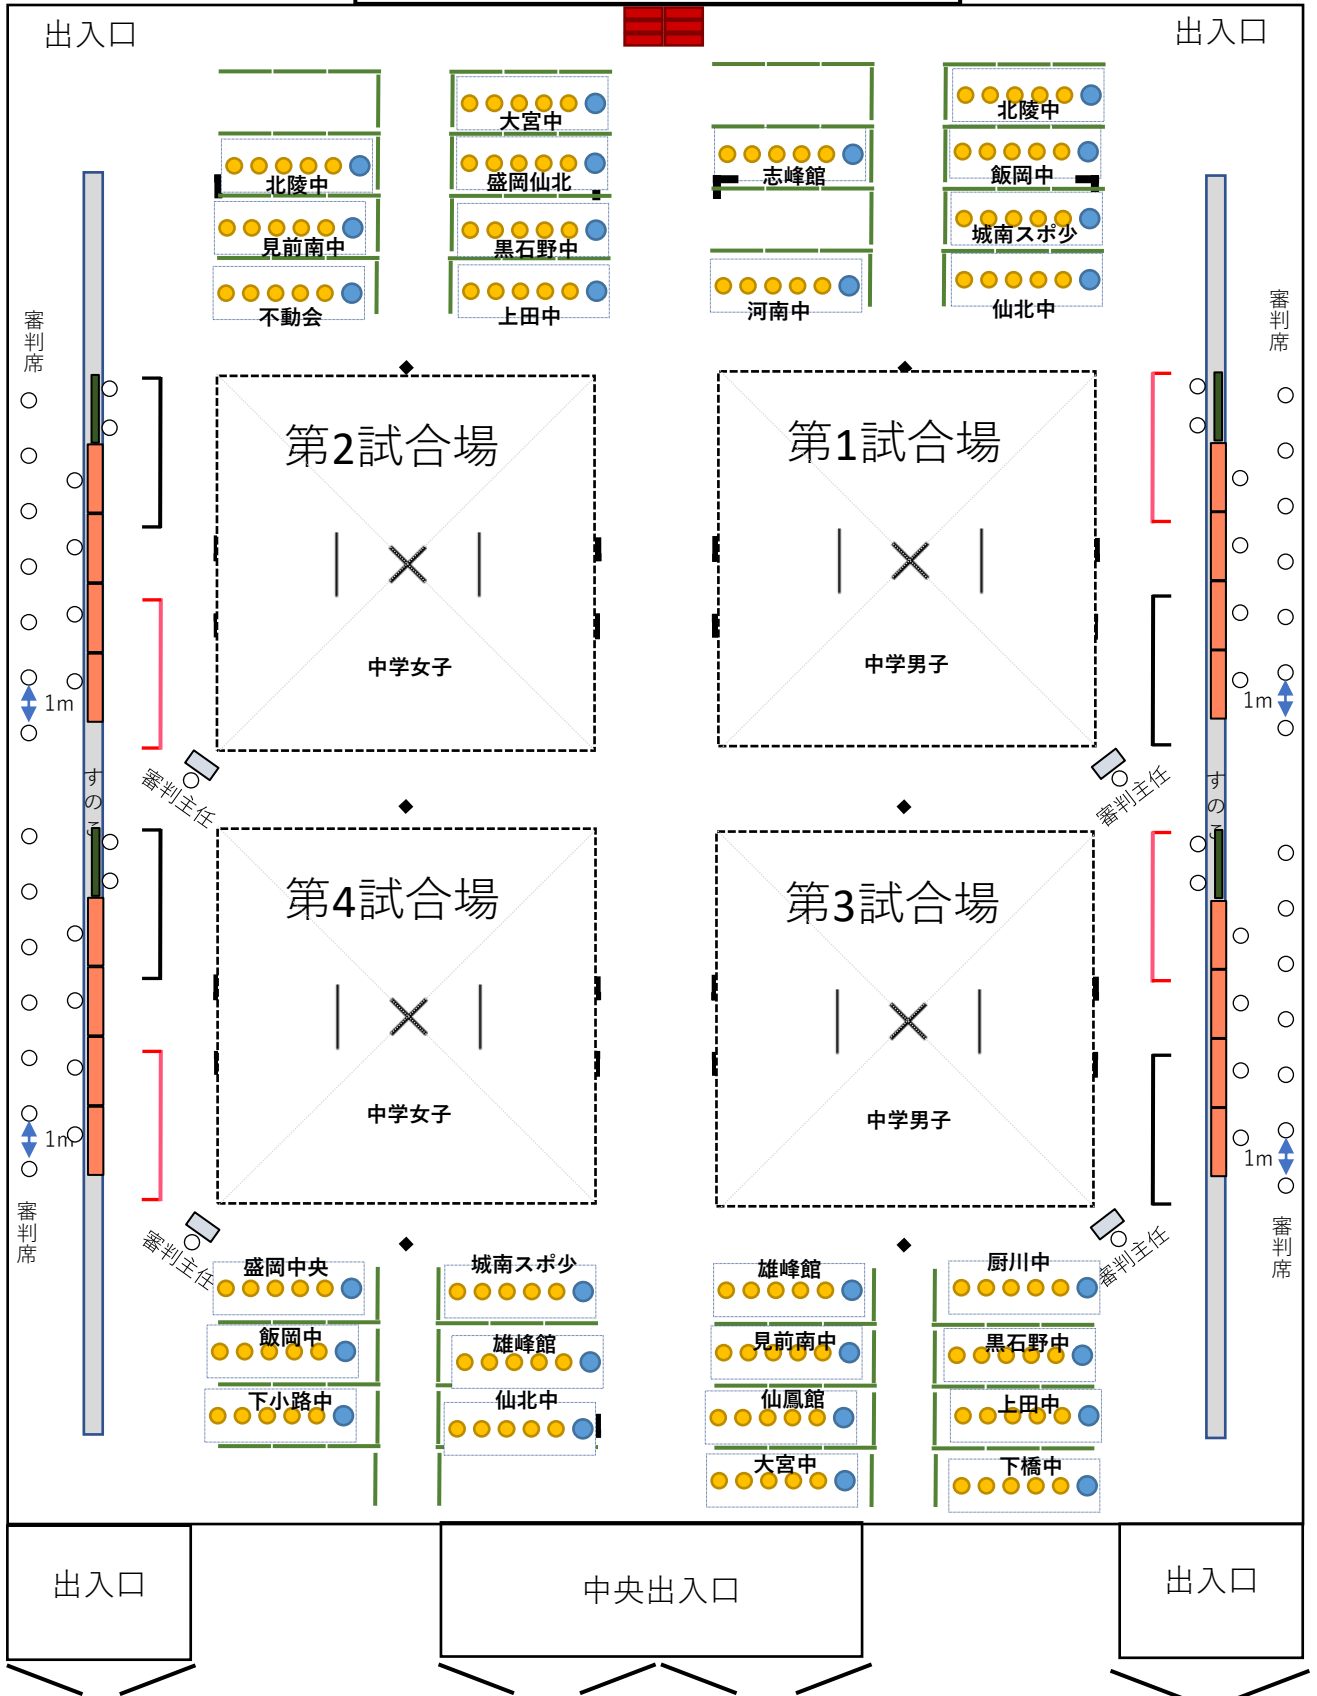

会場レイアウト (小学生アップ練習)

2階へ

2階へ

ステージ

二階玄関ホール

凡例

- 椅子
- 長机
- ▲ 消毒液
- 黒板
- ◇ 学校机
- フェンス

会場レイアウト (小学生試合開始前)

2階へ

ステージ

机 : 30台
椅子 : 74脚

出入口

入口

二階玄関ホール

凡例

- 椅子
- 長机
- ▲ 消毒液
- 黒板
- ◇ 学校机
- フェンス

会場レイアウト (中学生試合開始前)

2階へ

2階へ

ステージ

二階玄関ホール

凡例

- 椅子
- 長机
- 消毒液
- 黒板
- 学校机
- フェンス
- 選手
- 監督

会場レイアウト (高校生アップ練習)

会場レイアウト (高校生男子試合開始前)

2階へ

2階へ

ステージ

二階玄関ホール

凡例

- 椅子
- 長机
- 消毒液
- 黑板
- 学校机
- フェンス
- 選手
- 監督

会場レイアウト (高校生女子試合開始前)