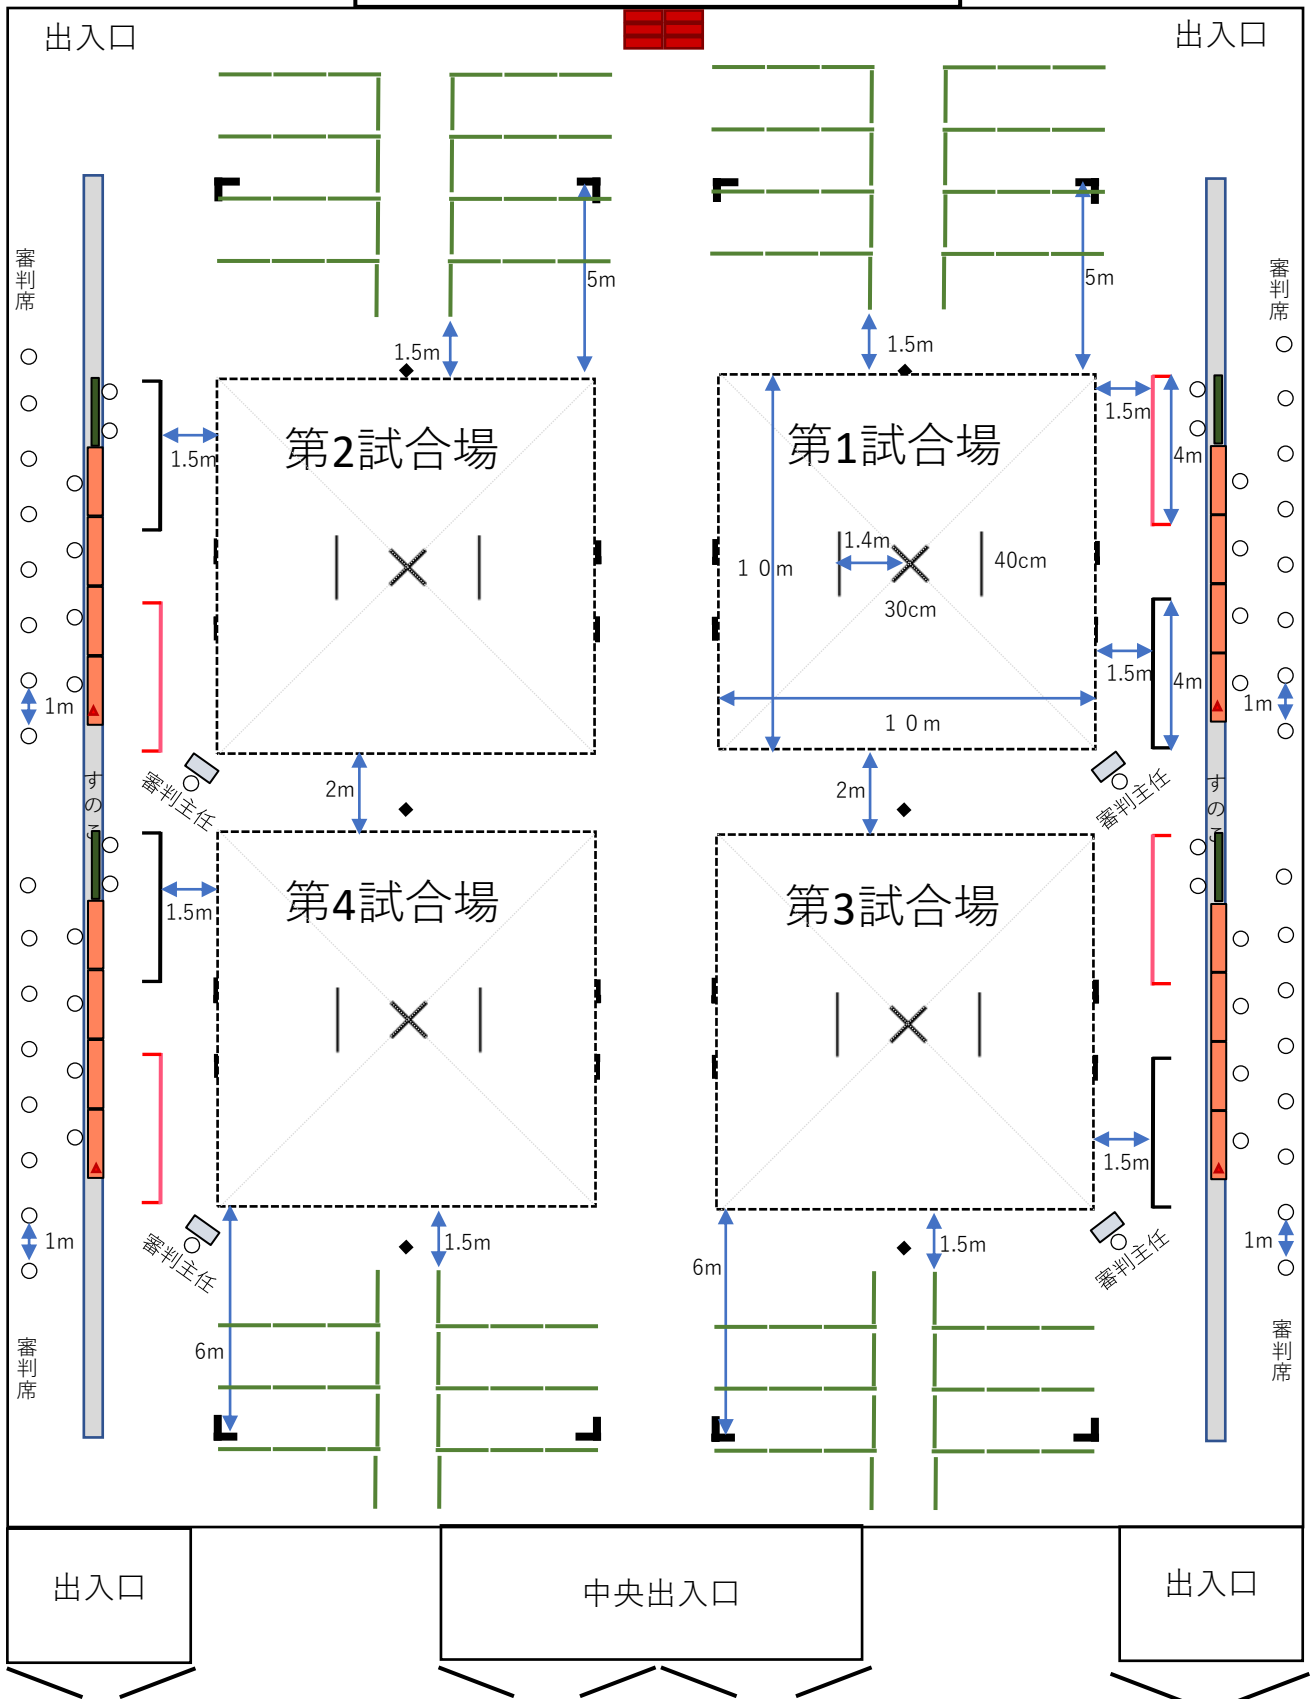

会場レイアウト（会場設営）

2階へ

2階へ

ステージ

机 : 30台
椅子 : 74脚

二階玄関ホール

凡例

- 椅子
- 長机
- 消毒液
- 黑板
- 学校机
- フェンス

会場レイアウト (小学生アップ練習)

2階へ

2階へ

ステージ

二階玄関ホール

凡例

- 椅子
- 長机
- ▲ 消毒液
- 黒板
- ◇ 学校机
- フェンス

会場レイアウト (小学生試合開始前)