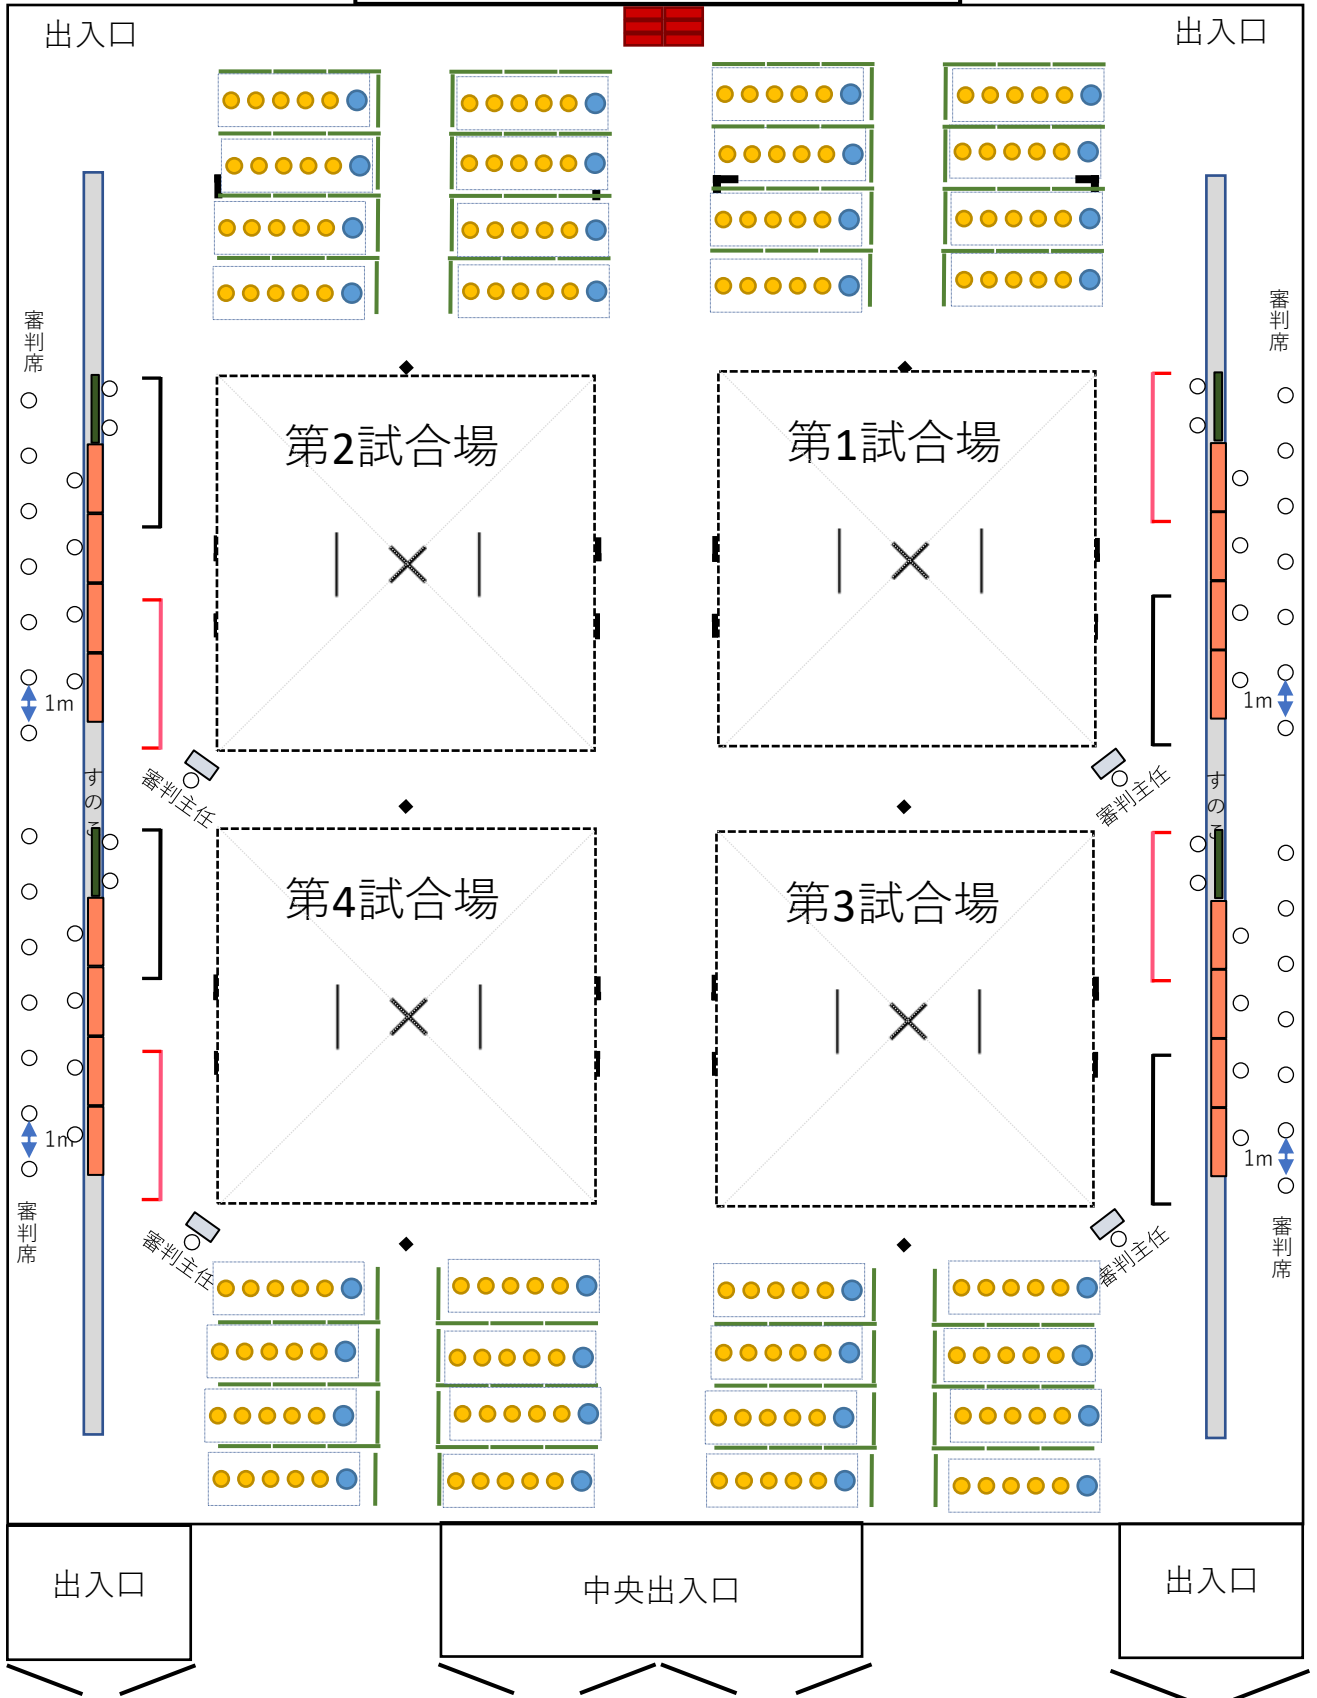

会場レイアウト (会場設営)

2階へ

2階へ

ステージ

二階玄関ホール

凡例

- 椅子
- 長机
- ▲ 消毒液
- 黒板
- 学校機
- フェンス

会場レイアウト (小学生試合開始前)

2階へ

2階へ

ステージ

二階玄関ホール

凡例

- 椅子
- 長机
- 消毒液
- 黑板
- 学校机
- フェンス
- 選手
- 監督

会場レイアウト (中学生試合開始前)

2階へ

2階へ

ステージ

二階玄関ホール

凡例

- 椅子
- 黒板
- 選手
- 長机
- ◇ 学校机
- 監督
- ▲ 消毒液
- | フェンス

会場レイアウト (高校生試合開始前)

2階へ

2階へ

ステージ

二階玄関ホール

凡例

- 椅子
- 長机
- 消毒液
- 黑板
- 学校机
- フェンス
- 選手
- 監督