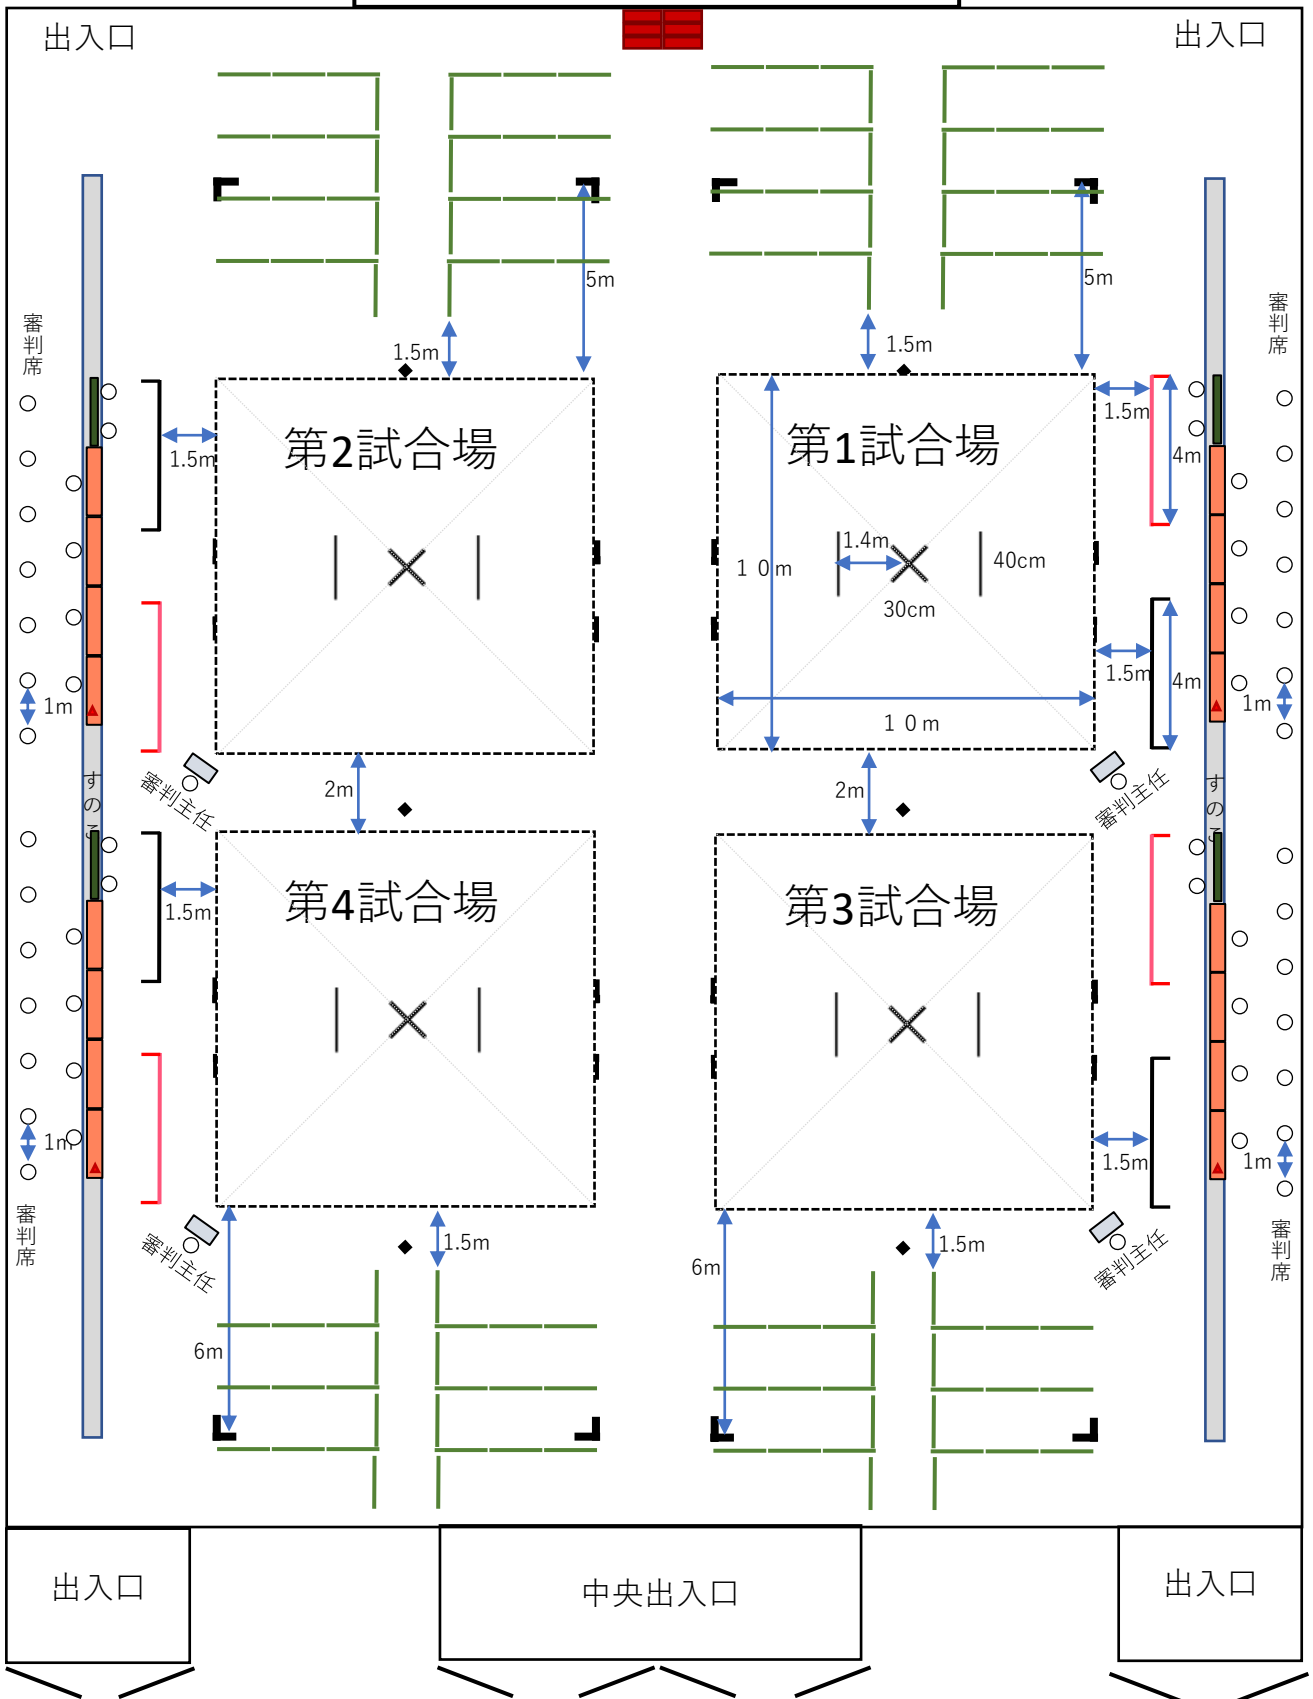

会場レイアウト (会場設営)

2階へ

2階へ

ステージ

二階玄関ホール

凡例

- 椅子
- 長机
- ▲ 消毒液
- 黒板
- 学校機
- フェンス

会場レイアウト (小学生試合開始前)

2階へ

2階へ

ステージ

二階玄関ホール

凡例

- 椅子
- 長机
- 消毒液
- 黑板
- 学校机
- フェンス
- 選手
- 監督

会場レイアウト (中学生試合開始前)

2階へ

2階へ

ステージ

二階玄関ホール

凡例

- 椅子
- 黒板
- 選手
- 長机
- ◇ 学校机
- 監督
- ▲ 消毒液
- | フェンス

会場レイアウト (高校生試合開始前)

2階へ

2階へ