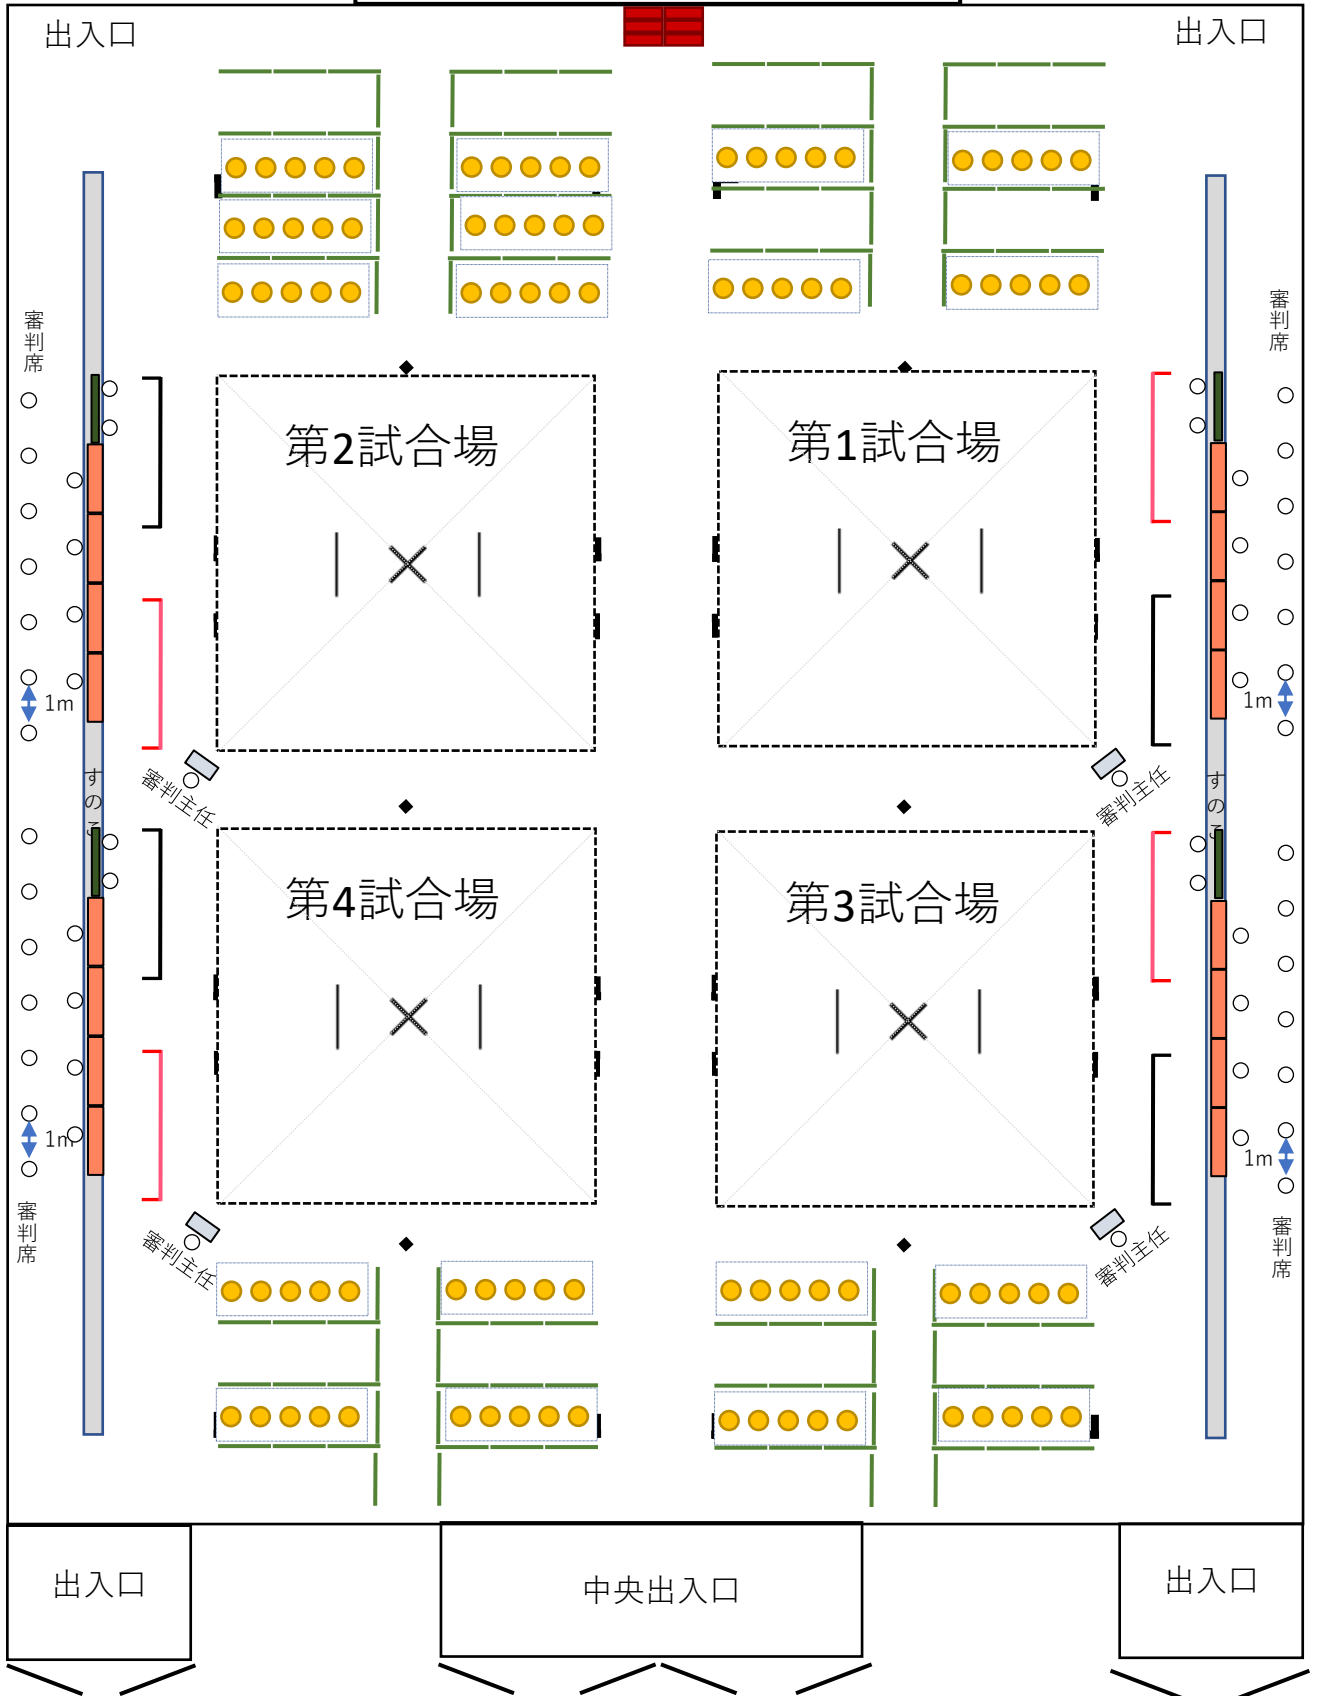

会場レイアウト (高校生試合開始前)

2階へ

2階へ

ステージ

二階玄関ホール

凡例

- 椅子
- 長机
- 消毒液
- 黑板
- 学校机
- フェンス
- 選手
- 監督