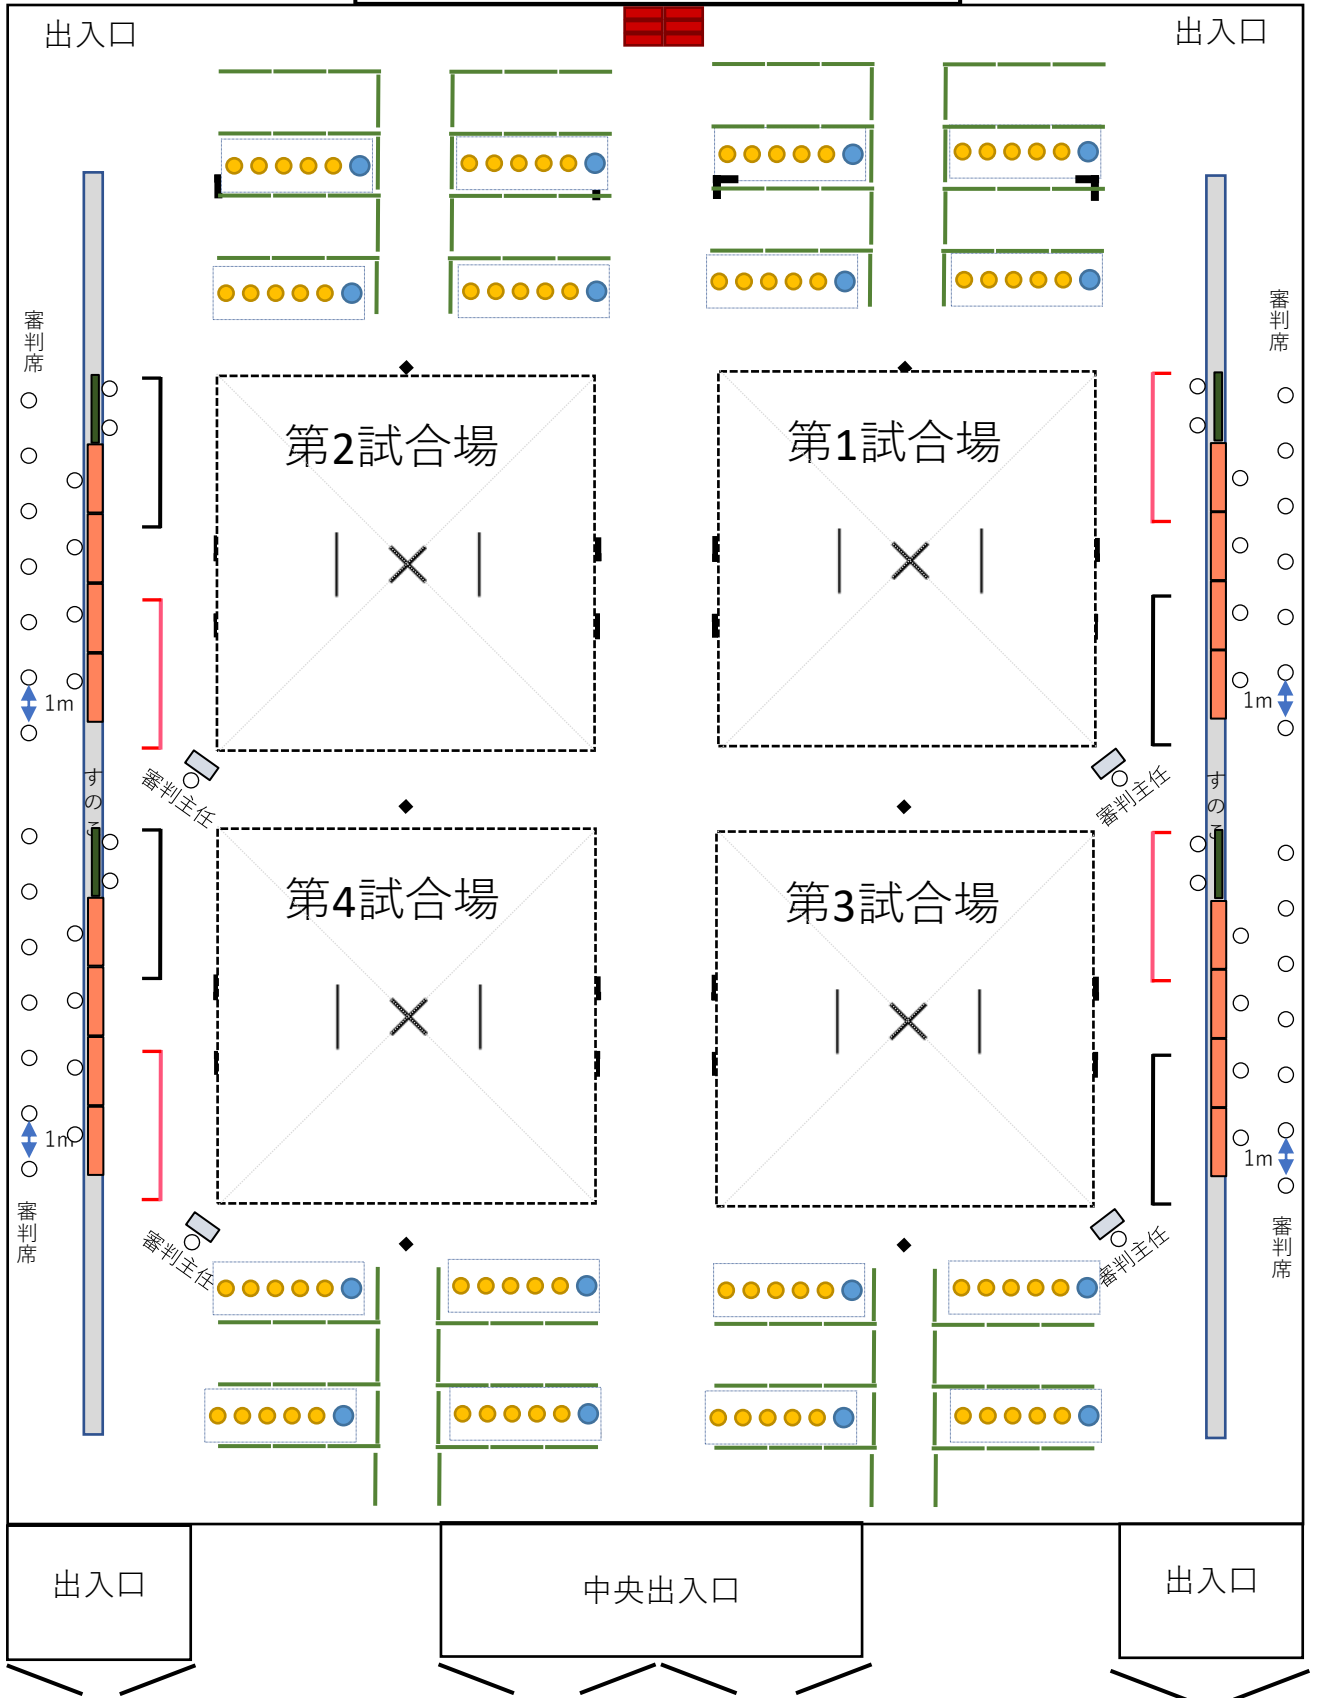

会場レイアウト (会場設営)

2階へ

2階へ

ステージ

二階玄関ホール

凡例

- 椅子
- 長机
- ▲ 消毒液
- 黒板
- 学校機
- フェンス

会場レイアウト (小学生試合開始前)

2階へ

2階へ

ステージ

二階玄関ホール

凡例

- 椅子
- 長机
- 消毒液
- 黑板
- 学校机
- フェンス
- 選手
- 監督

会場レイアウト (中学生試合開始前)

2階へ

2階へ

ステージ

二階玄関ホール

凡例

- 椅子
- 黒板
- 選手
- 長机
- ◇ 学校机
- 監督
- ▲ 消毒液
- | フェンス

会場レイアウト (高校生試合開始前)

2階へ

2階へ

ステージ

二階玄関ホール

凡例

- 椅子
- 長机
- 消毒液
- 黑板
- 学校机
- フェンス
- 選手
- 監督